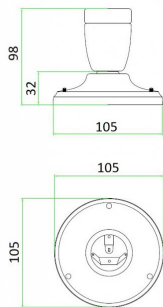

Plafonnier / Applique Porcelaine S E27 Blanc

Numéro d'article 140307

BAl Plafonnier / Applique murale en Porcelaine S E27 Blanc 105x98mm Câble 2x0.75mm²-2.5mm² Max 60W

Cette douille rétro en porcelaine pour lampes E27 peut être montée au mur ou au plafond. Equipé d'un passage de câble sur le côté.