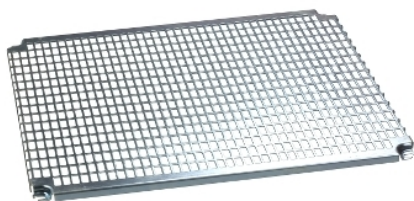

## Grille Téléquick S3D Hauteur 700 Largeur 600

### Complémentaires

Hauteur	650 mm
Largeur	550 mm
Poids du produit	2,66 kg
Dimensions de la découpe	11 x 26 mm