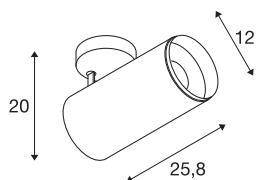

## NUMINOS® SPOT DALI XL

plafonnier, noir, 36 W, 3000 K, 36°

Le système de luminaires NUMINOS de chez SLV allie la technique, le design et la fonctionnalité comme aucun autre système. Ainsi, avec les différents Downlights et Spots, vous assurez mille possibilités de conception d'éclairage. Comme avec le plafonnier intérieur en saillie NUMINOS® SPOT DALI XL LED, qui séduit par son excellente qualité de finition et de lumière. Le Spot est idéal pour un éclairage d'accentuation ciblé ou pour éclairer de plus grandes surfaces. Le plafonnier encastré séduit par sa consommation de 36 watts, son intensité lumineuse de 3 490 lumens, sa température de couleur de 3 000 Kelvin et par son indice de rendu des couleurs de 90. L'installation simple n'est alors plus qu'une formalité. Qu'attendez-vous pour choisir NUMINOS de chez SLV - la diversité modulaire vous attend.

### INFORMATIONS TECHNIQUES

Réf.	1005748
Nombre de sorties lumineuses différentes	1
Orientable ou inclinable	Dispositif rotatif et pivotant
Montage	En saillie
Détails de montage	Plafond
Variable	Oui
Technologie de variation de l'éclairage	DALI
Tension nominale primaire	220-240V ~50/60Hz
Courant / tension secondaire	900 mA
Classe de protection	I
Puissance en watts	36 W
Température ambiante minimale	-20 °C
Température ambiante maximale	35 °C
Hauteur du courant d'appel	15 A
Durée du courant d'appel	100 µs
Effet stroboscopique (SVM)	0
Lumen	3490 lm
Température de couleur	3000 Kelvin
Angle de rayonnement	36 °
Coloris	noir
IRC	90
UGR ≤	19

## Accessoires

1006170	NUMINOS® XL , anneau frontal, blanc
---------	-------------------------------------

Longueur	25.8 cm
Hauteur	20 cm
Diamètre	12 cm
Poids net	1.5 kg
Poids brut	2 kg
Page du BIG WHITE	79