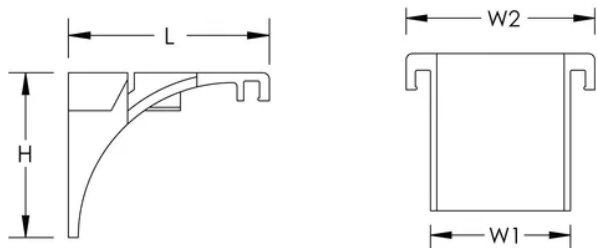

SORTIE DE CÂBLE DE DONNÉES POUR CHEMIN DE CÂBLE FILAIRE PEMSA

CATALOG NUMBER

WBTDRPOUTRD

CERTIFICATIONS

FEATURES

Installation sans outil

Permet une sortie facile avec un rayon robuste

CARACTÉRISTIQUES DU PRODUIT

Article Number: 820802

Color: Rouge

Material: Plastique

Longueur: 61-mm

Width 1: 45-mm

Width 2: 60-mm

Height: 50-mm

DIAGRAMS