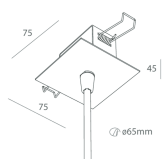

MOUNTING ACCESSORIES

P-30: ROSONE CARTON. ALIM L=1200 3P BIA

103319.01

P-30: ROSONE CARTON. ALIM L1200 3P CAFFE

103319.20

P-30: ROSONE LATER. ALIM L=1200 3P BIA

103320.01

P-30: ROSONE LATER. ALIM L1200 3P CAFFE