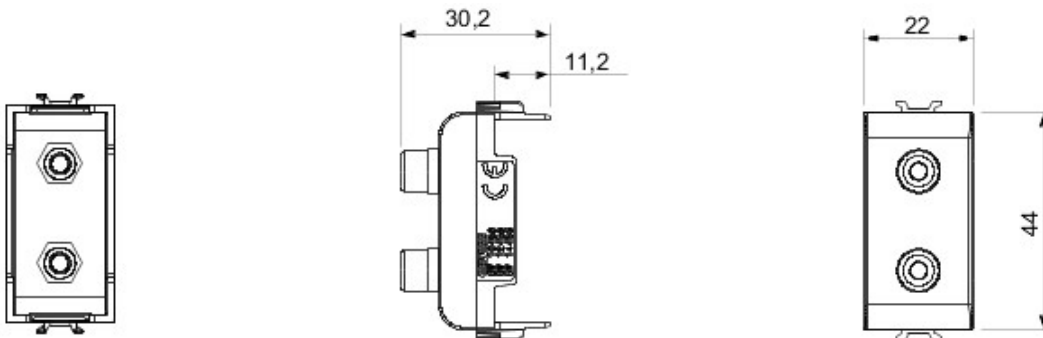

Vaste gamme d'interrupteurs, prises de courant (conformes aux normes nationales et internationales), prises de données, dispositifs pour la gestion du chauffage et du confort, signalisation d'alarmes techniques, éclairage de secours. Les modules Chorus sont proposés dans quatre coloris, blanc brillant, noir satiné, titane vernis et ivoire brillant et dans différentes modularités, 1/2, 1, 2 et 3 modules. Grâce aux supports destinés aux boîtes rectangulaires, carrées et rondes, vous pouvez créer des combinaisons infinies à partir de la gamme de plaques Chorus.

Catégorie	Connecteur	Description	Double RCA
Couleur	Noir	Norme	EN 60958-3
N. de modules Chorus	1	Electrocod	3720

DIMENSIONS

NORMES ET HOMOLOGATIONS

GEWISS S.A.S. 1, Rue du Rio Salado 91940
Les Ulis Cedex
Tel : +33 1 64 86 80 80