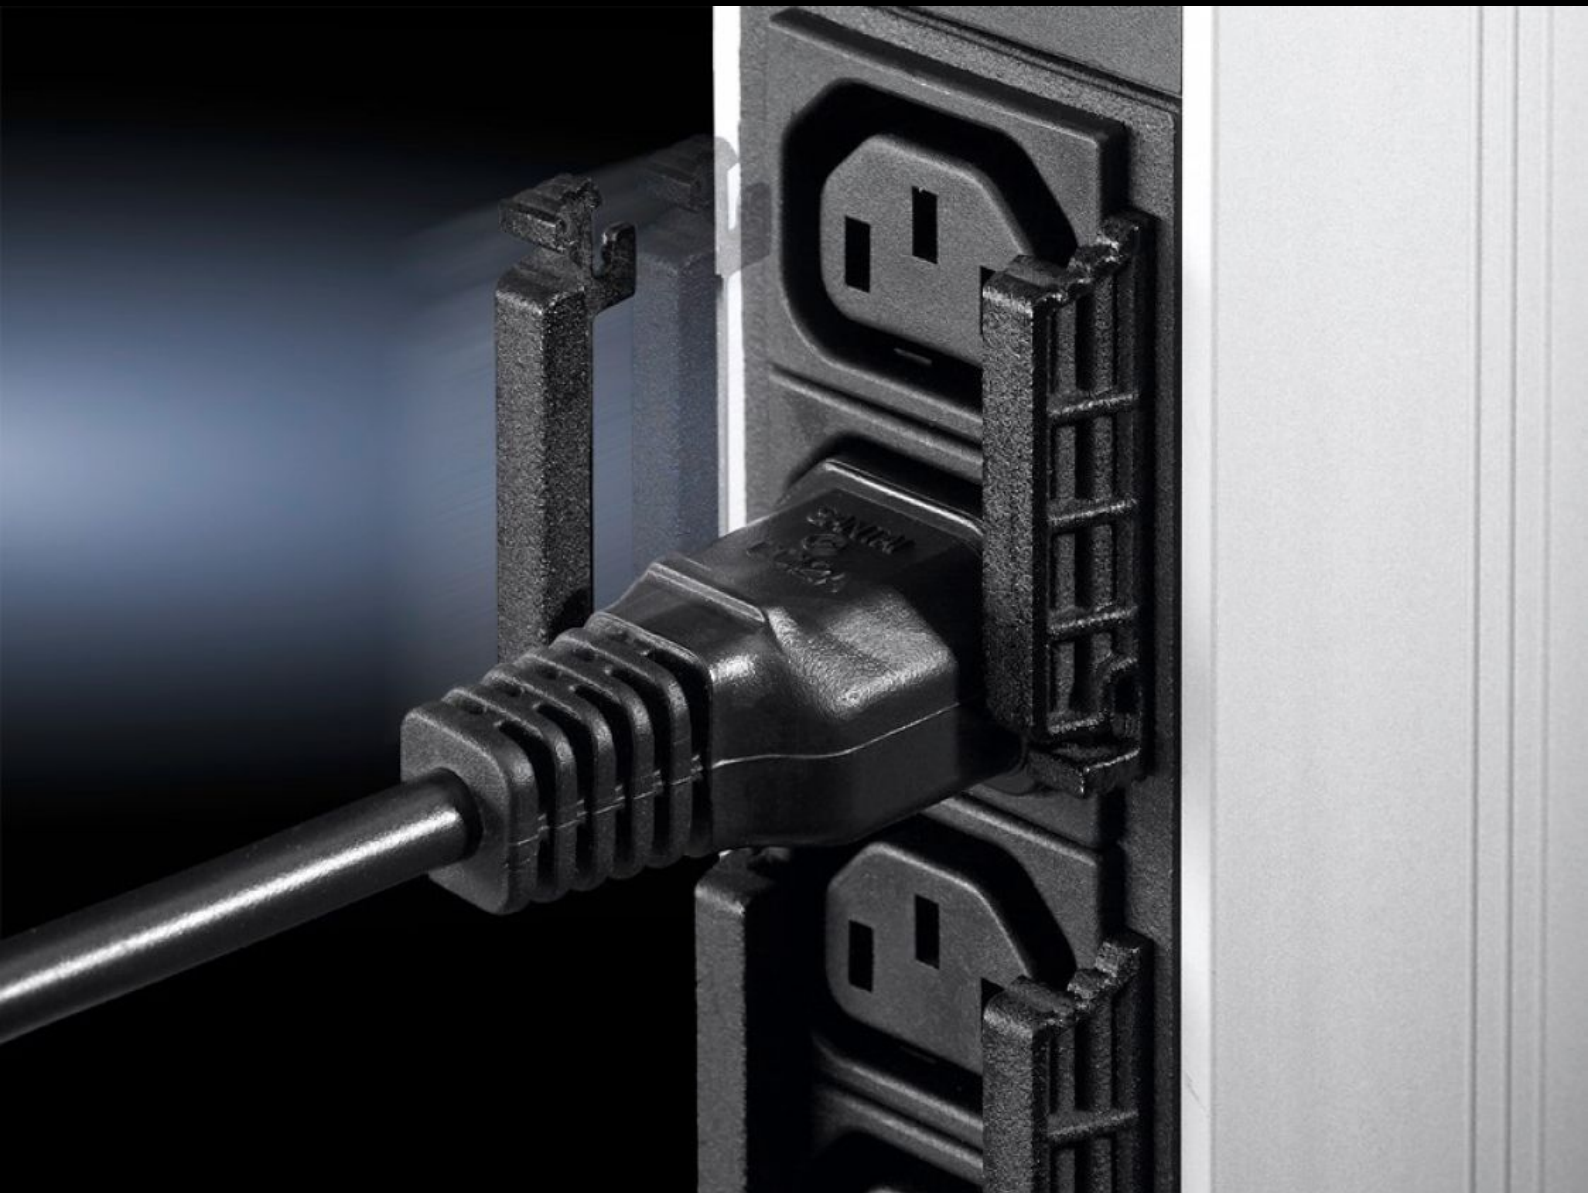

Rittal – The System.

Faster – better – everywhere.

DK 7856.013

Blocage des câbles PSM

État: 27/05/2024 (La source: rittal.com/fr-fr)

ENCLOSURES

POWER DISTRIBUTION

CLIMATE CONTROL

IT INFRASTRUCTURE

SOFTWARE & SERVICES

FRIEDHELM LOH GROUP

DK 7856.013 - Blocage des câbles PSM pour tous les modules à fiches NE 60 320 C13

Tous les câbles de raccordement des appareils sont protégés contre un débranchement involontaire de leur alimentation.

Caractéristiques

Référence	DK 7856.013
Description produit	Tous les câbles assurant l'alimentation des appareils sont ainsi protégés contre un débranchement involontaire. Il faut prévoir deux dispositifs de blocage par groupe de deux câbles.
Remarque	Le blocage optimal n'est possible qu'avec le câble de raccordement 7856.014
Unité d'emballage	20 p.
Poids/UE	0,06 kg
Numéro du tarif douanier	85444290
EAN	4028177519121
ETIM 7.0	EC002620
ECLASS 8.0	27189261