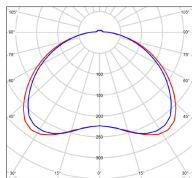

Avenue 4

catalogue 2020 p. 264

réf. 104260008

EAN. 3663660303286

Modèle 5

Données techniques

Tension nominale	230V AC
Plage de tension d'entrée	100 - 240 V AC
Driver output	-
Alimentation output	-
Classe	1
IP	65
IK	-
Diffuseur	PMMA opale
Paralume	-
Source	Module LED intégré
Température de couleur réelle	3000°K warm white
Flux total sortant	4665 lm
Consommation totale	35 W
Classe énergétique	E (Source LED)
Efficacité lumineuse	133
IRC	>80
SDCM	-
Espacement conseillé (PMR Emoy - 20 lux)	15 m
Hauteur de placement	4,5 m
Largeur du placement	4,5 m
Optique	-
Dimmable	Non
Ta	-
Durée de vie LED	-
Plage de température ambiante	-10 ~50°C
UGR	-
ULR	-
Groupe de risque photobiologique	IEC/EN 62471
Distorsion harmonique THDI	-
Fixation	Tige de scellement sur demande
Détection	Non
Avec prise IP55	Non

Données logistiques

Dimensions du modèle	H.1397 L.364 P.842
Poids net	16.080 Kg
Poids brut	23.700 Kg
Dimensions colis 1	H.1400 L.260 P.840
Dimensions colis 2	H.420 L.420 P.890

Certifications et garanties