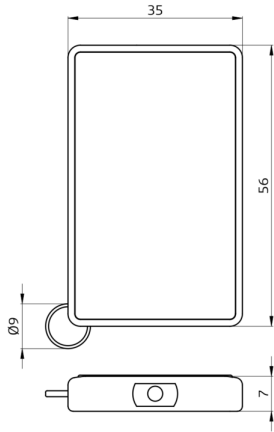

IR-PD-DALI-Mini

- N°-Article 92112

Informations Produits

- Mini télécommande infrarouge destinée à l'utilisateur final
- Interrupteur mobile pour allumer et éteindre la lumière
- Anneau pour la fixation au porte-clefs inclus
- Programmation aisée compatible avec les détecteurs de présence suivants:
 - PD2-M-DALI/DSI
 - PD4-M-DALI/DSI
 - PD9-M-DALI/DSI
- Les fonctions de la télécommande sont décrites avec l'appareil concerné
- Convient pour: 92276, 92938, 93068, 93377, 93452, 93455, 93459, 93460, 93463, 93469, 93470, ...

Données techniques

Batterie:	3,0 V Lithium CR2032 (compris dans la livraison)
Dimensions:	57 x 35 x 7 mm
Portée (env.):	nuageux/crépusculaire : max. 5 à 6 m clair, ensoleillé : max. 2 à 3 m

Désignation

Désignation	Couleur	N°-Article	EAN-Code
IR-PD-DALI-Mini	-	92112	4007529921126

Dimensions 92112

© 2023 B.E.G. Brück Electronic GmbH