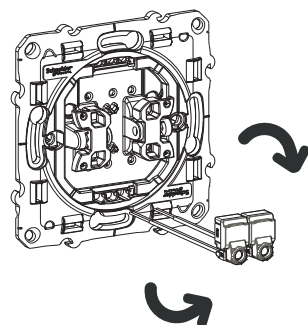

Odace

S530297

fr Enjolveur à voyant sans LED
 es Tecla con visor sin LED
 nl Toets met kijker geen LED
 pt Teclas com visor sem LED
 en Rocker w/viewer without LED

S520292

LED 0.15mA 250V
 fr Bleu / connexion automatique
 es Azul / Conexión automática
 nl Blauw/aansluiting
 pt Azul/ligação rápida
 en Blue / plug&play

S520291

LED 0.15mA 250V
 fr Bleu / fil
 es Azul / hilo
 nl Blauw / kabel
 pt Azul / fios
 en Blue / wire

S530298

fr 2 Enjolveur 1/2 touche à voyant sans LED
 es Tecla doble con visor sin LED
 nl 2 halve toetsen met kijker geen LED
 pt 2 Teclas estreitas com visor sem LED
 en 2 Half rockers w/viewer without LED

S520293

LED 5mA 12-48V dc
 fr Bleu / connexion automatique
 es Azul / Conexión automática
 nl Blauw/aansluiting
 pt Azul/ligação rápida
 en Blue / plug&play

		P1	P2	P6	P7	PB NO
		fr Interrupteur es Interruptor nl Schakelaar pt Interruptor en One way switch	fr Interrupteur double pôle es Interruptor bipolar nl Tweepolige schakelaar pt Interruptor bipolar en Bipolar switch	fr Va et vient es Conmutador nl Wissenschakelaar pt Comutador en Selector switch	fr Permutateur es Interruptor cruce nl Tussenschakelaar pt Inversor en Crossover switch	fr Bouton-poussoir NO es Pulsador nl Druknop pt Botão de Pressão en Push-button NO
		1 - L ----- S520290 S520291 S520292 S520293	-	1 - 2 ----- S520290 S520291	1 - 2 ----- S520290 S520291	1 - L ----- S520290 S520291 S520292 S520293
		1 - N ----- S520290 S520291	L1 - L2 ----- S520290 S520291	1 - N ----- S520290 S520291	-	-
fr Borne à connecter / Lampe es Terminales a conectar / Lámpara nl Klem n° for aansluiting / lamp pt Terminal n° a ser ligado / Lámpada en Terminal connected / lamp	fr Raccordement Lumineux es Conexión localización nl Lokale aansluiting pt Localização da ligação en Location Connection	fr Raccordement en témoin es Conexión indicación nl Lokale aansluiting pt Indicação da ligação en Indication connection				