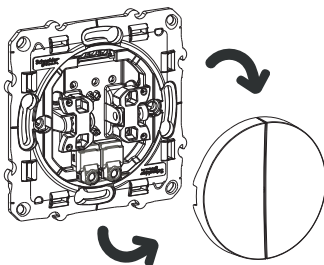

Odace

S530297

fr Enjolveur à voyant sans LED
 es Tecla con visor sin LED
 nl Toets met kijker geen LED
 pt Teclas com visor sem LED
 en Rocker w/viewer without LED

S520292

LED 0.15mA 250V
 fr Bleu / connexion automatique
 es Azul / Conexión automática
 nl Blauw/aansluiting
 pt Azul/ligação rápida
 en Blue / plug&play

S520291

LED 0.15mA 250V
 fr Bleu / fil
 es Azul / hilo
 nl Blauw / kabel
 pt Azul / fios
 en Blue / wire

S530298

fr 2 Enjolveur 1/2 touche à voyant sans LED
 es Tecla doble con visor sin LED
 nl 2 halve toetsen met kijker geen LED
 pt 2 Teclas estreitas com visor sem LED
 en 2 Half rockers w/viewer without LED

S520293

LED 5mA 12-48V dc
 fr Bleu / connexion automatique
 es Azul / Conexión automática
 nl Blauw/aansluiting
 pt Azul/ligação rápida
 en Blue / plug&play

		P1	P2	P6	P7	PB NO
		fr Interrupteur es Interruptor nl Schakelaar pt Interruptor en One way switch	fr Interrupteur double pôle es Interruptor bipolar nl Tweepolige schakelaar pt Interruptor bipolar en Bipolar switch	fr Va et vient es Conmutador nl Wissenschakelaar pt Comutador en Selector switch	fr Permutateur es Interruptor cruce nl Tussenschakelaar pt Inversor en Crossover switch	fr Bouton-poussoir NO es Pulsador nl Druknop pt Botão de Pressão en Push-button NO
		1 - L ----- S520290 S520291 S520292 S520293	-	1 - 2 ----- S520290 S520291	1 - 2 ----- S520290 S520291	1 - L ----- S520290 S520291 S520292 S520293
		1 - N ----- S520290 S520291	L1 - L2 ----- S520290 S520291	1 - N ----- S520290 S520291	-	-
fr Borne à connecter / Lampe es Terminales a conectar / Lámpara nl Klem n° for aansluiting / lamp pt Terminal n° a ser ligado / Lámpada en Terminal connected / lamp	fr Raccordement Lumineux es Conexión localización nl Lokale aansluiting pt Localização da ligação en Location Connection	fr Raccordement en témoin es Conexión indicación nl Lokale aansluiting pt Indicação da ligação en Indication connection				