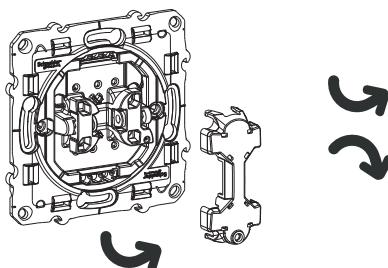

Odace

S530297

fr Enjolveur à voyant sans LED
 es Tecla con visor sin LED
 nl Toets met kijker geen LED
 pt Teclas com visor sem LED
 en Rocker w/viewer without LED

S520292

LED 0.15mA 250V
 fr Bleu / connexion automatique
 es Azul / Conexión automática
 nl Blauw/aansluiting
 pt Azul/ligação rápida
 en Blue / plug&play

S520291

LED 0.15mA 250V
 fr Bleu / fil
 es Azul / hilo
 nl Blauw / kabel
 pt Azul / fios
 en Blue / wire

S530298

fr 2 Enjolveur 1/2 touche à voyant sans LED
 es Tecla doble con visor sin LED
 nl 2 halve toetsen met kijker geen LED
 pt 2 Teclas estreitas com visor sem LED
 en 2 Half rockers w/viewer without LED

S520293

LED 5mA 12-48V dc
 fr Bleu / connexion automatique
 es Azul / Conexión automática
 nl Blauw/aansluiting
 pt Azul/ligação rápida
 en Blue / plug&play

		P1	P2	P6	P7	PB NO
		fr Interrupteur es Interruptor nl Schakelaar pt Interruptor en One way switch	fr Interrupteur double pôle es Interruptor bipolar nl Tweepolige schakelaar pt Interruptor bipolar en Bipolar switch	fr Va et vient es Conmutador nl Wissenschakelaar pt Comutador en Selector switch	fr Permutateur es Interruptor cruce nl Tussenschakelaar pt Inversor en Crossover switch	fr Bouton-poussoir NO es Pulsador nl Druknop pt Botão de Pressão en Push-button NO
		1 - L ----- S520290 S520291 S520292 S520293	-	1 - 2 ----- S520290 S520291	1 - 2 ----- S520290 S520291	1 - L ----- S520290 S520291 S520292 S520293
		1 - N ----- S520290 S520291	L1 - L2 ----- S520290 S520291	1 - N ----- S520290 S520291	-	-
fr Borne à connecter / Lampe es Terminales a conectar / Lámpara nl Klem n° for aansluiting / lamp pt Terminal n° a ser ligado / Lámpada en Terminal connected / lamp	fr Raccordement Lumineux es Conexión localización nl Lokale aansluiting pt Localização da ligação en Location Connection	fr Raccordement en témoin es Conexión indicación nl Lokale aansluiting pt Indicação da ligação en Indication connection				