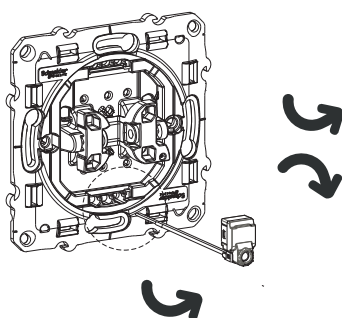

Odace

S530297

fr Enjolveur à voyant sans LED
 es Tecla con visor sin LED
 nl Toets met kijker geen LED
 pt Teclas com visor sem LED
 en Rocker w/viewer without LED

S520292

LED 0.15mA 250V
 fr Bleu / connexion automatique
 es Azul / Conexión automática
 nl Blauw/aansluiting
 pt Azul/ligação rápida
 en Blue / plug&play

S520291

LED 0.15mA 250V
 fr Bleu / fil
 es Azul / hilo
 nl Blauw / kabel
 pt Azul / fios
 en Blue / wire

S530298

fr 2 Enjolveur 1/2 touche à voyant sans LED
 es Tecla doble con visor sin LED
 nl 2 halve toetsen met kijker geen LED
 pt 2 Teclas estreitas com visor sem LED
 en 2 Half rockers w/viewer without LED

S520293

LED 5mA 12-48V dc
 fr Bleu / connexion automatique
 es Azul / Conexión automática
 nl Blauw/aansluiting
 pt Azul/ligação rápida
 en Blue / plug&play

		P1	P2	P6	P7	PB NO
		fr Interrupteur es Interruptor nl Schakelaar pt Interruptor en One way switch	fr Interrupteur double pôle es Interruptor bipolar nl Tweepolige schakelaar pt Interruptor bipolar en Bipolar switch	fr Va et vient es Conmutador nl Wissenschakelaar pt Comutador en Selector switch	fr Permutateur es Interruptor cruce nl Tussenschakelaar pt Inversor en Crossover switch	fr Bouton-poussoir NO es Pulsador nl Druknop pt Botão de Pressão en Push-button NO
		1 - L ----- S520290 S520291 S520292 S520293	-	1 - 2 ----- S520290 S520291	1 - 2 ----- S520290 S520291	1 - L ----- S520290 S520291 S520292 S520293
		1 - N ----- S520290 S520291	L1 - L2 ----- S520290 S520291	1 - N ----- S520290 S520291	-	-
fr Borne à connecter / Lampe es Terminales a conectar / Lámpara nl Klem n° for aansluiting / lamp pt Terminal n° a ser ligado / Lámpada en Terminal connected / lamp	fr Raccordement Lumineux es Conexión localización nl Lokale aansluiting pt Localização da ligação en Location Connection	fr Raccordement en témoin es Conexión indicación nl Lokale aansluiting pt Indicação da ligação en Indication connection				