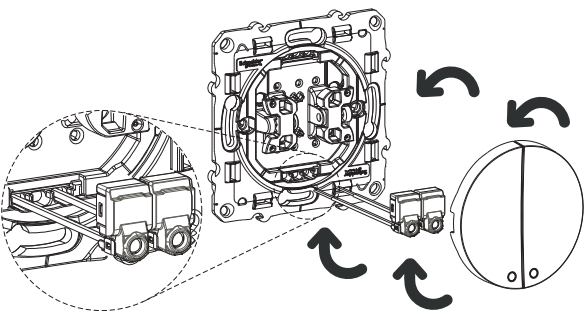

S520291

LED 0.15mA 250V
 fr Bleu / fil
 es Azul / hilo
 nl Blauw / kabel
 pt Azul / fios
 en Blue / wire

S530298

fr 2 Enjolveur 1/2 touche à voyant sans LED
 es Tecla doble con visor sin LED
 nl 2 halve toetsen met kijker geen LED
 pt 2 Teclas estreitas com visor sem LED
 en 2 Half rockers w/viewer without LED

S520293

LED 5mA 12-48V dc
 fr Bleu / connexion automatique
 es Azul / Conexión automática
 nl Blauw/aansluiting
 pt Azul/ligação rápida
 en Blue / plug&play

		P1	P2	P6	P7	PB NO
		fr Interrupteur es Interruptor nl Schakelaar pt Interruptor en One way switch	fr Interrupteur double pôle es Interruptor bipolar nl Tweepolige schakelaar pt Interruptor bipolar en Bipolar switch	fr Va et vient es Conmutador nl Wissenschakelaar pt Comutador en Selector switch	fr Permutateur es Interruptor cruce nl Tussenschakelaar pt Inversor en Crossover switch	fr Bouton-poussoir NO es Pulsador nl Druknop pt Botão de Pressão en Push-button NO
		1 - L ----- S520290 S520291 S520292 S520293	-	1 - 2 ----- S520290 S520291	1 - 2 ----- S520290 S520291	1 - L ----- S520290 S520291 S520292 S520293
		1 - N ----- S520290 S520291	L1 - L2 ----- S520290 S520291	1 - N ----- S520290 S520291	-	-
fr Borne à connecter / Lampe es Terminales a conectar / Lámpara nl Klem n° for aansluiting / lamp pt Terminal n° a ser ligado / Lámpada en Terminal connected / lamp	fr Raccordement Lumineux es Conexión localización nl Lokale aansluiting pt Localização da ligação en Location Connection	fr Raccordement en témoin es Conexión indicación nl Lokale aansluiting pt Indicação da ligação en Indication connection				