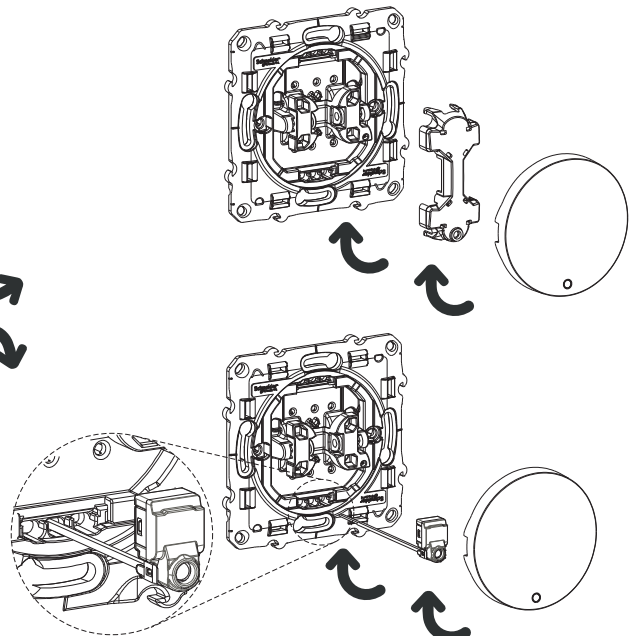

Odace

S530297

fr Enjolveur à voyant sans LED
 es Tecla con visor sin LED
 nl Toets met kijker geen LED
 pt Teclas com visor sem LED
 en Rocker w/viewer without LED

S520292

LED 0.15mA 250V
 fr Bleu / connexion automatique
 es Azul / Conexión automática
 nl Blauw/aansluiting
 pt Azul/ligação rápida
 en Blue / plug&play

S520291

LED 0.15mA 250V
 fr Bleu / fil
 es Azul / hilo
 nl Blauw / kabel
 pt Azul / fios
 en Blue / wire

S530298

fr 2 Enjolveur 1/2 touche à voyant sans LED
 es Tecla doble con visor sin LED
 nl 2 halve toetsen met kijker geen LED
 pt 2 Teclas estreitas com visor sem LED
 en 2 Half rockers w/viewer without LED

S520293

LED 5mA 12-48V dc
 fr Bleu / connexion automatique
 es Azul / Conexión automática
 nl Blauw/aansluiting
 pt Azul/ligação rápida
 en Blue / plug&play

		P1	P2	P6	P7	PB NO
		fr Interrupteur es Interruptor nl Schakelaar pt Interruptor en One way switch	fr Interrupteur double pôle es Interruptor bipolar nl Tweepolige schakelaar pt Interruptor bipolar en Bipolar switch	fr Va et vient es Conmutador nl Wissenschakelaar pt Comutador en Selector switch	fr Permutateur es Interruptor cruce nl Tussenschakelaar pt Inversor en Crossover switch	fr Bouton-poussoir NO es Pulsador nl Druknop pt Botão de Pressão en Push-button NO
		1 - L ----- S520290 S520291 S520292 S520293	-	1 - 2 ----- S520290 S520291	1 - 2 ----- S520290 S520291	1 - L ----- S520290 S520291 S520292 S520293
		1 - N ----- S520290 S520291	L1 - L2 ----- S520290 S520291	1 - N ----- S520290 S520291	-	-
fr Borne à connecter / Lampe es Terminales a conectar / Lámpara nl Klem n° for aansluiting / lamp pt Terminal n° a ser ligado / Lámpada en Terminal connected / lamp	fr Raccordement Lumineux es Conexión localización nl Lokale aansluiting pt Localização da ligação en Location Connection	fr Raccordement en témoin es Conexión indicación nl Lokale aansluiting pt Indicação da ligação en Indication connection				