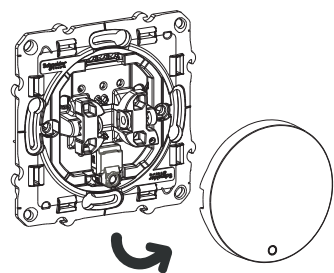

S520291

LED 0.15mA 250V
 fr Bleu / fil
 es Azul / hilo
 nl Blauw / kabel
 pt Azul / fios
 en Blue / wire

S530298

fr 2 Enjolveur 1/2 touche à voyant sans LED
 es Tecla doble con visor sin LED
 nl 2 halve toetsen met kijker geen LED
 pt 2 Teclas estreitas com visor sem LED
 en 2 Half rockers w/viewer without LED

S520293

LED 5mA 12-48V dc
 fr Bleu / connexion automatique
 es Azul / Conexión automática
 nl Blauw/aansluiting
 pt Azul/ligação rápida
 en Blue / plug&play

		P1	P2	P6	P7	PB NO
		fr Interrupteur es Interruptor nl Schakelaar pt Interruptor en One way switch	fr Interrupteur double pôle es Interruptor bipolar nl Tweepolige schakelaar pt Interruptor bipolar en Bipolar switch	fr Va et vient es Conmutador nl Wissenschakelaar pt Comutador en Selector switch	fr Permutateur es Interruptor cruce nl Tussenschakelaar pt Inversor en Crossover switch	fr Bouton-poussoir NO es Pulsador nl Druknop pt Botão de Pressão en Push-button NO
		1 - L ----- S520290 S520291 S520292 S520293	-	1 - 2 ----- S520290 S520291	1 - 2 ----- S520290 S520291	1 - L ----- S520290 S520291 S520292 S520293
		1 - N ----- S520290 S520291	L1 - L2 ----- S520290 S520291	1 - N ----- S520290 S520291	-	-
fr Borne à connecter / Lampe es Terminales a conectar / Lámpara nl Klem n° for aansluiting / lamp pt Terminal n° a ser ligado / Lámpada en Terminal connected / lamp	fr Raccordement Lumineux es Conexión localización nl Lokale aansluiting pt Localização da ligação en Location Connection	fr Raccordement en témoin es Conexión indicación nl Lokale aansluiting pt Indicação da ligação en Indication connection				