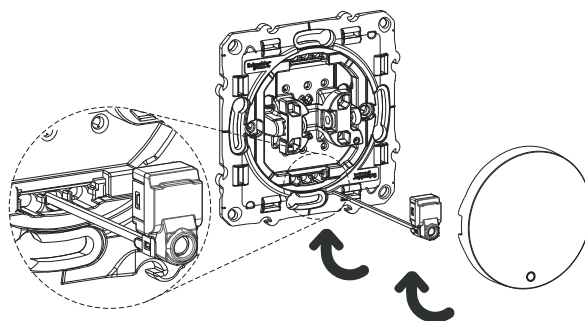

S520291

LED 0.15mA 250V
 fr Bleu / fil
 es Azul / hilo
 nl Blauw / kabel
 pt Azul / fios
 en Blue / wire

S530298

fr 2 Enjolveur 1/2 touche à voyant sans LED
 es Tecla doble con visor sin LED
 nl 2 halve toetsen met kijker geen LED
 pt 2 Teclas estreitas com visor sem LED
 en 2 Half rockers w/viewer without LED

S520293

LED 5mA 12-48V dc
 fr Bleu / connexion automatique
 es Azul / Conexión automática
 nl Blauw/aansluiting
 pt Azul/ligação rápida
 en Blue / plug&play

		P1	P2	P6	P7	PB NO
		fr Interrupteur es Interruptor nl Schakelaar pt Interruptor en One way switch	fr Interrupteur double pôle es Interruptor bipolar nl Tweepolige schakelaar pt Interruptor bipolar en Bipolar switch	fr Va et vient es Conmutador nl Wissenschakelaar pt Comutador en Selector switch	fr Permutateur es Interruptor cruce nl Tussenschakelaar pt Inversor en Crossover switch	fr Bouton-poussoir NO es Pulsador nl Druknop pt Botão de Pressão en Push-button NO
		1 - L ----- S520290 S520291 S520292 S520293	-	1 - 2 ----- S520290 S520291	1 - 2 ----- S520290 S520291	1 - L ----- S520290 S520291 S520292 S520293
		1 - N ----- S520290 S520291	L1 - L2 ----- S520290 S520291	1 - N ----- S520290 S520291	-	-
fr Borne à connecter / Lampe es Terminales a conectar / Lámpara nl Klem n° for aansluiting / lamp pt Terminal n° a ser ligado / Lámpada en Terminal connected / lamp	fr Raccordement Lumineux es Conexión localización nl Lokale aansluiting pt Localização da ligação en Location Connection	fr Raccordement en témoin es Conexión indicación nl Lokale aansluiting pt Indicação da ligação en Indication connection				