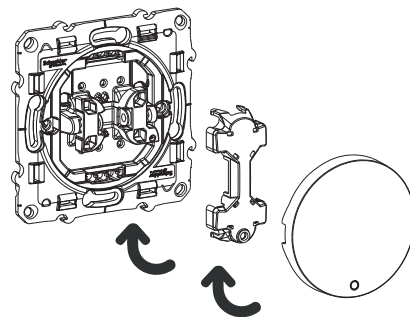

S520291

LED 0.15mA 250V
 fr Bleu / fil
 es Azul / hilo
 nl Blauw / kabel
 pt Azul / fios
 en Blue / wire

S530298

fr 2 Enjolveur 1/2 touche à voyant sans LED
 es Tecla doble con visor sin LED
 nl 2 halve toetsen met kijker geen LED
 pt 2 Teclas estreitas com visor sem LED
 en 2 Half rockers w/viewer without LED

S520293

LED 5mA 12-48V dc
 fr Bleu / connexion automatique
 es Azul / Conexión automática
 nl Blauw/aansluiting
 pt Azul/ligação rápida
 en Blue / plug&play

		P1	P2	P6	P7	PB NO
		fr Interrupteur es Interruptor nl Schakelaar pt Interruptor en One way switch	fr Interrupteur double pôle es Interruptor bipolar nl Tweepolige schakelaar pt Interruptor bipolar en Bipolar switch	fr Va et vient es Conmutador nl Wissenschakelaar pt Comutador en Selector switch	fr Permutateur es Interruptor cruce nl Tussenschakelaar pt Inversor en Crossover switch	fr Bouton-poussoir NO es Pulsador nl Druknop pt Botão de Pressão en Push-button NO
		1 - L ----- S520290 S520291 S520292 S520293	-	1 - 2 ----- S520290 S520291	1 - 2 ----- S520290 S520291	1 - L ----- S520290 S520291 S520292 S520293
		1 - N ----- S520290 S520291	L1 - L2 ----- S520290 S520291	1 - N ----- S520290 S520291	-	-
fr Borne à connecter / Lampe es Terminales a conectar / Lámpara nl Klem n° for aansluiting / lamp pt Terminal n° a ser ligado / Lámpada en Terminal connected / lamp	fr Raccordement Lumineux es Conexión localización nl Lokale aansluiting pt Localização da ligação en Location Connection	fr Raccordement en témoin es Conexión indicación nl Lokale aansluiting pt Indicação da ligação en Indication connection				