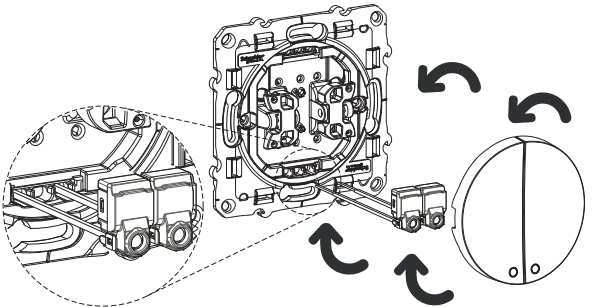

S520291

LED 0.15mA 250V
 fr Bleu / fil
 es Azul / hilo
 nl Blauw / kabel
 pt Azul / fios
 en Blue / wire

S530298

fr 2 Enjolveur 1/2 touche à voyant sans LED
 es Tecla doble con visor sin LED
 nl 2 halve toetsen met kijker geen LED
 pt 2 Teclas estreitas com visor sem LED
 en 2 Half rockers w/viewer without LED

S520293

LED 5mA 12-48V dc
 fr Bleu / connexion automatique
 es Azul / Conexión automática
 nl Blauw/aansluiting
 pt Azul/ligação rápida
 en Blue / plug&play

		P1	P2	P6	P7	PB NO
		fr Interrupteur es Interruptor nl Schakelaar pt Interruptor en One way switch	fr Interrupteur double pôle es Interruptor bipolar nl Tweepolige schakelaar pt Interruptor bipolar en Bipolar switch	fr Va et vient es Conmutador nl Wissenschakelaar pt Comutador en Selector switch	fr Permutateur es Interruptor cruce nl Tussenschakelaar pt Inversor en Crossover switch	fr Bouton-poussoir NO es Pulsador nl Druknop pt Botão de Pressão en Push-button NO
		1 - L ----- S520290 S520291 S520292 S520293	-	1 - 2 ----- S520290 S520291	1 - 2 ----- S520290 S520291	1 - L ----- S520290 S520291 S520292 S520293
		1 - N ----- S520290 S520291	L1 - L2 ----- S520290 S520291	1 - N ----- S520290 S520291	-	-
fr Borne à connecter / Lampe es Terminales a conectar / Lámpara nl Klem n° for aansluiting / lamp pt Terminal n° a ser ligado / Lámpada en Terminal connected / lamp	fr Raccordement Lumineux es Conexión localización nl Lokale aansluiting pt Localização da ligação en Location Connection	fr Raccordement en témoin es Conexión indicación nl Lokale aansluiting pt Indicação da ligação en Indication connection				