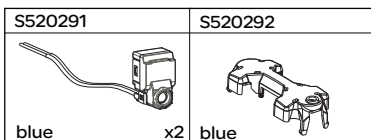

Odace

S530297

fr Enjolveur à voyant sans LED
 es Tecla con visor sin LED
 nl Toets met kijker geen LED
 pt Teclas com visor sem LED
 en Rocker w/viewer without LED

S520292

LED 0.15mA 250V
 fr Bleu / connexion automatique
 es Azul / Conexión automática
 nl Blauw/aansluiting
 pt Azul/ligação rápida
 en Blue / plug&play

S520291

LED 0.15mA 250V
 fr Bleu / fil
 es Azul / hilo
 nl Blauw / kabel
 pt Azul / fios
 en Blue / wire

S530298

fr 2 Enjolveur 1/2 touche à voyant sans LED
 es Tecla doble con visor sin LED
 nl 2 halve toetsen met kijker geen LED
 pt 2 Teclas estreitas com visor sem LED
 en 2 Half rockers w/viewer without LED

S520293

LED 5mA 12-48V dc
 fr Bleu / connexion automatique
 es Azul / Conexión automática
 nl Blauw/aansluiting
 pt Azul/ligação rápida
 en Blue / plug&play

		P1	P2	P6	P7	PB NO
		fr Interrupteur es Interruptor nl Schakelaar pt Interruptor en One way switch	fr Interrupteur double pôle es Interruptor bipolar nl Tweepolige schakelaar pt Interruptor bipolar en Bipolar switch	fr Va et vient es Conmutador nl Wissenschakelaar pt Comutador en Selector switch	fr Permutateur es Interruptor cruce nl Tussenschakelaar pt Inversor en Crossover switch	fr Bouton-poussoir NO es Pulsador nl Druknop pt Botão de Pressão en Push-button NO
		1 - L ----- S520290 S520291 S520292 S520293	-	1 - 2 ----- S520290 S520291	1 - 2 ----- S520290 S520291	1 - L ----- S520290 S520291 S520292 S520293
		1 - N ----- S520290 S520291	L1 - L2 ----- S520290 S520291	1 - N ----- S520290 S520291	-	-
fr Borne à connecter / Lampe es Terminales a conectar / Lámpara nl Klem n° for aansluiting / lamp pt Terminal n° a ser ligado / Lámpada en Terminal connected / lamp	fr Raccordement Lumineux es Conexión localización nl Lokale aansluiting pt Localização da ligação en Location Connection	fr Raccordement en témoin es Conexión indicación nl Lokale aansluiting pt Indicação da ligação en Indication connection				