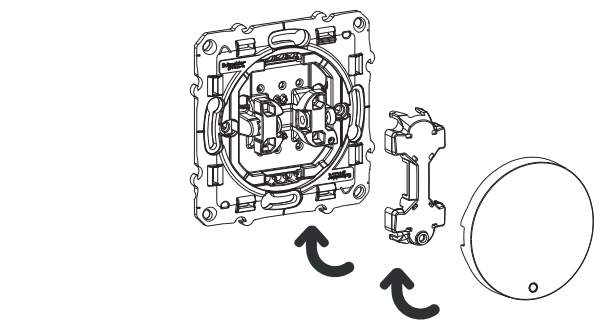

Odace

S530297

fr Enjolveur à voyant sans LED
 es Tecla con visor sin LED
 nl Toets met kijker geen LED
 pt Teclas com visor sem LED
 en Rocker w/viewer without LED

S520292

LED 0.15mA 250V
 fr Bleu / connexion automatique
 es Azul / Conexión automática
 nl Blauw/aansluiting
 pt Azul/ligação rápida
 en Blue / plug&play

S520291

LED 0.15mA 250V
 fr Bleu / fil
 es Azul / hilo
 nl Blauw / kabel
 pt Azul / fios
 en Blue / wire

S530298

fr 2 Enjolveur 1/2 touche à voyant sans LED
 es Tecla doble con visor sin LED
 nl 2 halve toetsen met kijker geen LED
 pt 2 Teclas estreitas com visor sem LED
 en 2 Half rockers w/viewer without LED

S520293

LED 5mA 12-48V dc
 fr Bleu / connexion automatique
 es Azul / Conexión automática
 nl Blauw/aansluiting
 pt Azul/ligação rápida
 en Blue / plug&play

		P1	P2	P6	P7	PB NO
		fr Interrupteur es Interruptor nl Schakelaar pt Interruptor en One way switch	fr Interrupteur double pôle es Interruptor bipolar nl Tweepolige schakelaar pt Interruptor bipolar en Bipolar switch	fr Va et vient es Conmutador nl Wissenschakelaar pt Comutador en Selector switch	fr Permutateur es Interruptor cruce nl Tussenschakelaar pt Inversor en Crossover switch	fr Bouton-poussoir NO es Pulsador nl Druknop pt Botão de Pressão en Push-button NO
		1 - L ----- S520290 S520291 S520292 S520293	-	1 - 2 ----- S520290 S520291	1 - 2 ----- S520290 S520291	1 - L ----- S520290 S520291 S520292 S520293
		1 - N ----- S520290 S520291	L1 - L2 ----- S520290 S520291	1 - N ----- S520290 S520291	-	-
fr Borne à connecter / Lampe es Terminales a conectar / Lámpara nl Klem n° for aansluiting / lamp pt Terminal n° a ser ligado / Lámpada en Terminal connected / lamp	fr Raccordement Lumineux es Conexión localización nl Lokale aansluiting pt Localização da ligação en Location Connection	fr Raccordement en témoin es Conexión indicación nl Lokale aansluiting pt Indicação da ligação en Indication connection				