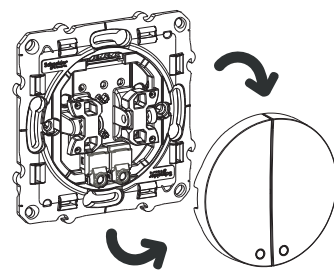

S520291

LED 0.15mA 250V
 fr Bleu / fil
 es Azul / hilo
 nl Blauw / kabel
 pt Azul / fios
 en Blue / wire

S530298

fr 2 Enjolveur 1/2 touche à voyant sans LED
 es Tecla doble con visor sin LED
 nl 2 halve toetsen met kijker geen LED
 pt 2 Teclas estreitas com visor sem LED
 en 2 Half rockers w/viewer without LED

S520293

LED 5mA 12-48V dc
 fr Bleu / connexion automatique
 es Azul / Conexión automática
 nl Blauw/aansluiting
 pt Azul/ligação rápida
 en Blue / plug&play

		P1	P2	P6	P7	PB NO
		fr Interrupteur es Interruptor nl Schakelaar pt Interruptor en One way switch	fr Interrupteur double pôle es Interruptor bipolar nl Tweepolige schakelaar pt Interruptor bipolar en Bipolar switch	fr Va et vient es Conmutador nl Wissenschakelaar pt Comutador en Selector switch	fr Permutateur es Interruptor cruce nl Tussenschakelaar pt Inversor en Crossover switch	fr Bouton-poussoir NO es Pulsador nl Druknop pt Botão de Pressão en Push-button NO
		1 - L ----- S520290 S520291 S520292 S520293	-	1 - 2 ----- S520290 S520291	1 - 2 ----- S520290 S520291	1 - L ----- S520290 S520291 S520292 S520293
		1 - N ----- S520290 S520291	L1 - L2 ----- S520290 S520291	1 - N ----- S520290 S520291	-	-
fr Borne à connecter / Lampe es Terminales a conectar / Lámpara nl Klem n° for aansluiting / lamp pt Terminal n° a ser ligado / Lámpada en Terminal connected / lamp	fr Raccordement Lumineux es Conexión localización nl Lokale aansluiting pt Localização da ligação en Location Connection	fr Raccordement en témoin es Conexión indicación nl Lokale aansluiting pt Indicação da ligação en Indication connection				