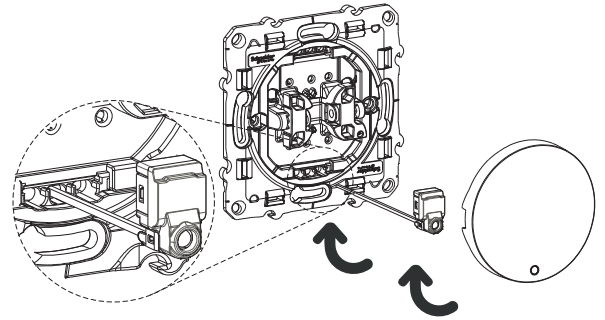

S520291

LED 0.15mA 250V
 fr Bleu / fil
 es Azul / hilo
 nl Blauw / kabel
 pt Azul / fios
 en Blue / wire

S530298

fr 2 Enjolveur 1/2 touche à voyant sans LED
 es Tecla doble con visor sin LED
 nl 2 halve toetsen met kijker geen LED
 pt 2 Teclas estreitas com visor sem LED
 en 2 Half rockers w/viewer without LED

S520293

LED 5mA 12-48V dc
 fr Bleu / connexion automatique
 es Azul / Conexión automática
 nl Blauw/aansluiting
 pt Azul/ligação rápida
 en Blue / plug&play

		P1	P2	P6	P7	PB NO
		fr Interrupteur es Interruptor nl Schakelaar pt Interruptor en One way switch	fr Interrupteur double pôle es Interruptor bipolar nl Tweepolige schakelaar pt Interruptor bipolar en Bipolar switch	fr Va et vient es Conmutador nl Wissenschakelaar pt Comutador en Selector switch	fr Permutateur es Interruptor cruce nl Tussenschakelaar pt Inversor en Crossover switch	fr Bouton-poussoir NO es Pulsador nl Druknop pt Botão de Pressão en Push-button NO
		1 - L ----- S520290 S520291 S520292 S520293	-	1 - 2 ----- S520290 S520291	1 - 2 ----- S520290 S520291	1 - L ----- S520290 S520291 S520292 S520293
		1 - N ----- S520290 S520291	L1 - L2 ----- S520290 S520291	1 - N ----- S520290 S520291	-	-
fr Borne à connecter / Lampe es Terminales a conectar / Lámpara nl Klem n° for aansluiting / lamp pt Terminal n° a ser ligado / Lámpada en Terminal connected / lamp	fr Raccordement Lumineux es Conexión localización nl Lokale aansluiting pt Localização da ligação en Location Connection	fr Raccordement en témoin es Conexión indicación nl Lokale aansluiting pt Indicação da ligação en Indication connection				