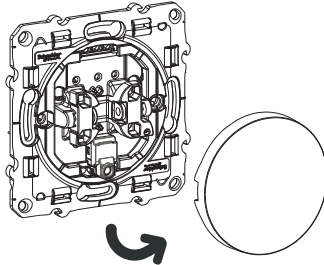

Odace

S530297

fr Enjolveur à voyant sans LED
 es Tecla con visor sin LED
 nl Toets met kijker geen LED
 pt Teclas com visor sem LED
 en Rocker w/viewer without LED

S520292

LED 0.15mA 250V
 fr Bleu / connexion automatique
 es Azul / Conexión automática
 nl Blauw/aansluiting
 pt Azul/ligação rápida
 en Blue / plug&play

S520291

LED 0.15mA 250V
 fr Bleu / fil
 es Azul / hilo
 nl Blauw / kabel
 pt Azul / fios
 en Blue / wire

S530298

fr 2 Enjolveur 1/2 touche à voyant sans LED
 es Tecla doble con visor sin LED
 nl 2 halve toetsen met kijker geen LED
 pt 2 Teclas estreitas com visor sem LED
 en 2 Half rockers w/viewer without LED

S520293

LED 5mA 12-48V dc
 fr Bleu / connexion automatique
 es Azul / Conexión automática
 nl Blauw/aansluiting
 pt Azul/ligação rápida
 en Blue / plug&play

		P1	P2	P6	P7	PB NO
		fr Interrupteur es Interruptor nl Schakelaar pt Interruptor en One way switch	fr Interrupteur double pôle es Interruptor bipolar nl Tweepolige schakelaar pt Interruptor bipolar en Bipolar switch	fr Va et vient es Conmutador nl Wissenschakelaar pt Comutador en Selector switch	fr Permutateur es Interruptor cruce nl Tussenschakelaar pt Inversor en Crossover switch	fr Bouton-poussoir NO es Pulsador nl Druknop pt Botão de Pressão en Push-button NO
		1 - L ----- S520290 S520291 S520292 S520293	-	1 - 2 ----- S520290 S520291	1 - 2 ----- S520290 S520291	1 - L ----- S520290 S520291 S520292 S520293
		1 - N ----- S520290 S520291	L1 - L2 ----- S520290 S520291	1 - N ----- S520290 S520291	-	-
fr Borne à connecter / Lampe es Terminales a conectar / Lámpara nl Klem n° for aansluiting / lamp pt Terminal n° a ser ligado / Lámpada en Terminal connected / lamp	fr Raccordement Lumineux es Conexión localización nl Lokale aansluiting pt Localização da ligação en Location Connection	fr Raccordement en témoin es Conexión indicación nl Lokale aansluiting pt Indicação da ligação en Indication connection				