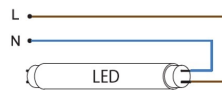

T5 AC Wiring diagram - Single ended

Attributs de Classification Générale

Groupe ETIM	Lampes
Classe ETIM	Lampe LED
Code produit	143318
Marque	Bailey
Nom série de produits	BaiColour LED tube
Type de produit	Party T5