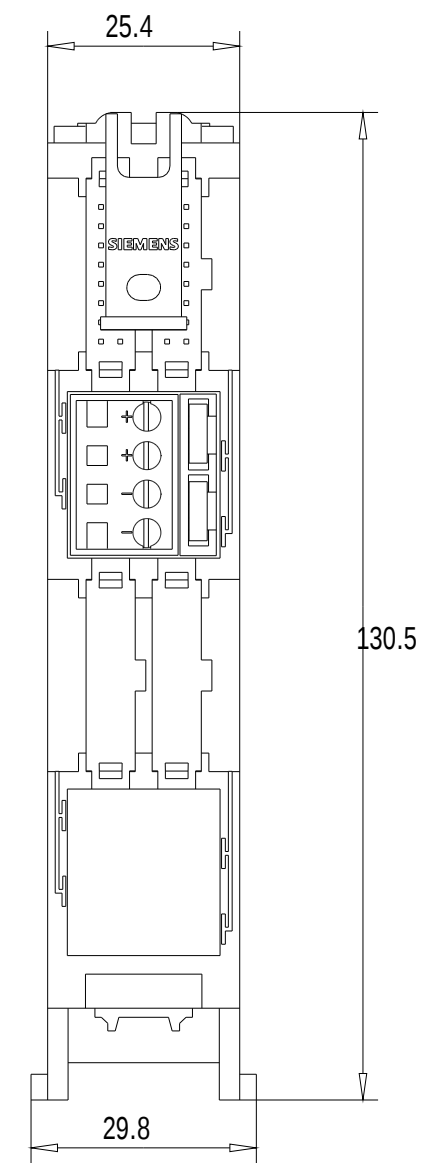

Vorne / Front

Links / Left

Hinten / Back

Oben / Top

Alle Bemessungswerte sind in Millimeter (mm) angegeben.
All dimensions are in millimeters (mm).

SIEMENS	6ES79215AD000AA0_001	
	Format / Size: DIN A2	Maßstab / Scale: 1:1