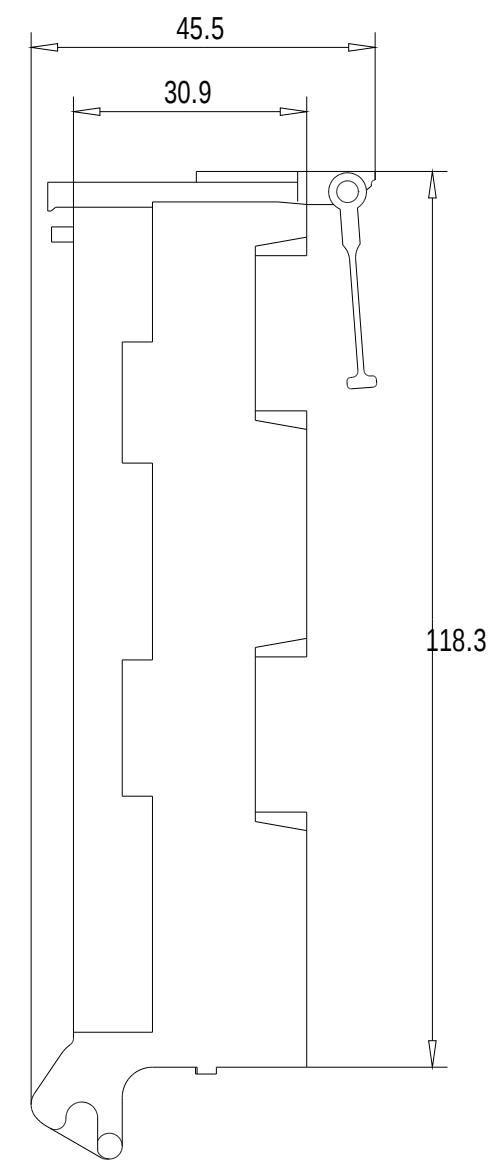

Vorne / Front

Links / Left

Hinten / Back

Oben / Top

Alle Bemessungswerte sind in Millimeter (mm) angegeben.
All dimensions are in millimeters (mm).

SIEMENS	6ES79215AD000AA0_001	
	Format / Size: DIN A2	Maßstab / Scale: 1:1