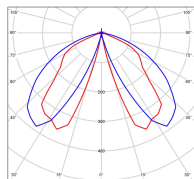

Tetra

catalogue 2020 p. 48

réf. 162221006

EAN. 3663660249751

Modèle 4

Données techniques

Tension nominale	230V AC
Plage de tension d'entrée	100 - 240 V AC
Classe	1
IP	65
IK	10
Diffuseur	Polycarbonate clair
Paralume	Non
Source	Module LED intégré
Température de couleur réelle	2700°K warm white SYM
Flux total sortant	797 lm
Consommation totale	12 W
Classe énergétique	-
Efficacité lumineuse	66
IRC	>80
SDCM	5

Espacement
conseillé 8 m
(PMR Emoy - 20 lux)
Hauteur de placement 1 m
Largeur du placement 2 m

Dimmable	Non
Ta	-
Durée de vie LED	-
Plage de température ambiante	-10 ~50°C
UGR	-
ULR	1.0%
Groupe de risque photobiologique	RG0
Fixation	Oui
Détection	Non
Avec prise IP55	Non

[Notice d'installation à télécharger](#)

Matières et finitions

Matières	aluminium
Couleur	Gris anthracite - 006

Données logistiques

Dimensions du modèle	H.1100 L.170 P.100
Poids net	6.120 Kg
Poids brut	7.220 Kg
Dimensions colis 1	H.1140 L.200 P.130