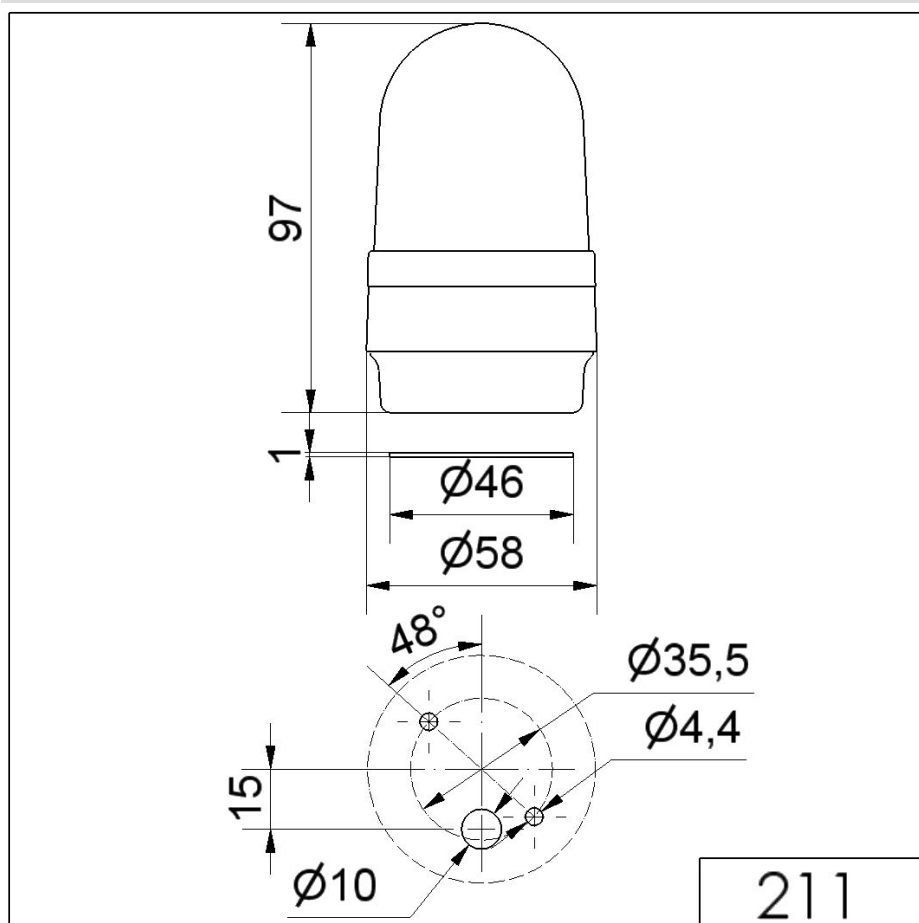

Mini Feux sur fond plat / LED-Permanent Light 211

Feu permanent DEL BM 230VAC RD

WEEE	Oui
Conformité Directive ATEX	Non
Conformité CCC	Oui
Conformité UL	cULus
UL Type Rating	Type 12
Conformité FCC	Non
Conformité IC	Non
Certificat EAC disponible	Oui
Conformité UKCA (Importateur)	Oui (WERMA (UK) Ltd.)
Conformité AS-I	Non
Approbation de l'OACI	Non
Conformité DNV	Non
Conformité RoHS CN	Non
Conformité à Vds	Non

DESSIN

Pour plus d'informations sur l'installation et le montage, reportez-vous au guide d'utilisation approprié sur www.werma.com. Cette copie imprimée est pour information seulement et est sujette à modification.