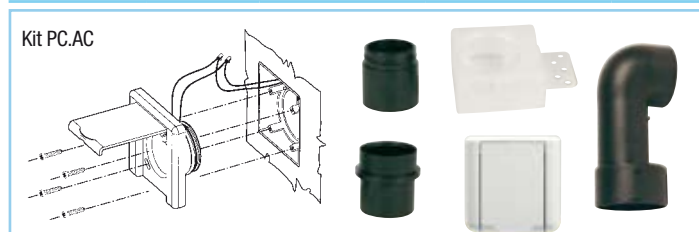

# Les kits prises

### Prises carrée et rectangulaire

Référence kit prise	Code kit	Contact filaire avec bornier	Prise et boîtier	Accessoires	Encastrement L x H x P (mm)
Kit PC.AC	620 012	oui	1 carrée	1 raccord coudé 1 raccord droit 1 prolongateur	70 x 70 x 33
Kit PR.AC	620 013	oui	1 rectangulaire	1 raccord coudé 1 raccord droit 1 prolongateur	100 x 70 x 33