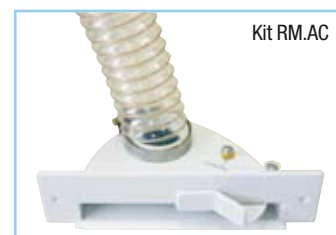

Plinthe aspirante ramasse-miettes

Référence kit prise	Code kit	Contact filaire à vis	Prise	Accessoires
Kit PA.AC	620 015	oui	1	1 flexible 2 colliers