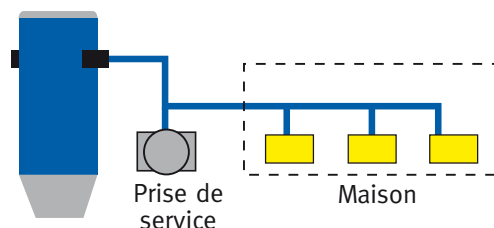

Raccordements type de la prise service

Kits filaires de branchement des prises (pas nécessaire avec Saphir Radio)

Référence kit fil	Code kit	Fil 2 x 0,22 mm²	Colliers rilsan
Kit F.AC 50	620 017	50 m	25
Kit F.AC 25	620 018	25 m	13