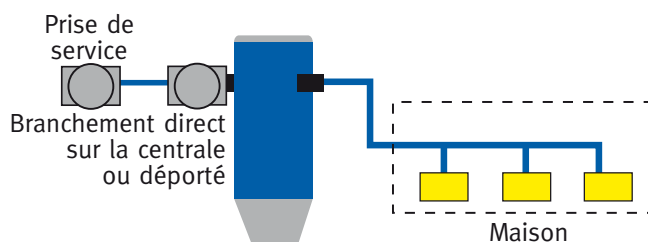

Raccordements type de la prise service

Kits filaires de branchement des prises (pas nécessaire avec Saphir Radio)

Référence kit fil	Code kit	Fil 2 x 0,22 mm²	Colliers rilsan
Kit F.AC 50	620 017	50 m	25
Kit F.AC 25	620 018	25 m	13