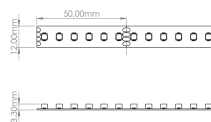

LR5203 IP20 24V

Ruban LED RGB

Caractéristiques techniques

LARGEUR	12mm
PUISSANCE MAXIMALE	28,8W/m
POIDS	34g/m
LONGUEUR MAXIMALE	5m
SÉCABILITÉ	5cm
HAUTEUR	3,3mm
CONDITIONNEMENT	1 pièce

Références

NOM COMMERCIAL RÉF. CONSTRUCTEUR	LONGUEUR	TEINTE	FLUX	EFFICACITÉ LUMINEUSE	CLASSE ÉNERGÉTIQUE
LR5203-IP20-24RGB ENG0100100000165	5m	RGB	R: 300-320lm/m G: 750-780lm/m B: 200-220lm/m RGB: 1285lm/m	-	-
LR5203-IP20-24SPRGB ENG0110100000113	Sur mesure	RGB	R: 300-320lm/m G: 750-780lm/m B: 200-220lm/m RGB: 1285lm/m	-	-