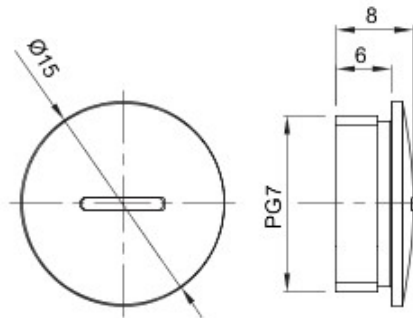

Couleur	Gris RAL 7035	Indice de protection	IP65
Matière	Nylon	Pas	PG7
Electrocod	36B		

DIMENSIONS

SYMBOLE TECHNIQUE

IP

IP65

GEWISS S.A.S. 1, Rue du Rio Salado 91940
Les Ulis Cedex
Tel : +33 1 64 86 80 80

www.gewiss.com
www.gewiss@gewiss.fr
Dernière mise à jour 21/02/2020