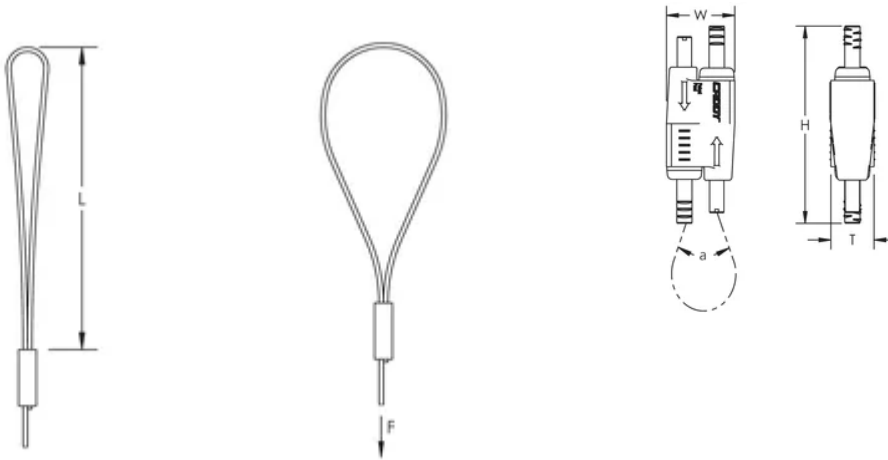

Wire Rope Diameter: 3-mm

Complies With: SMACNA HVAC-DCS

Wire Rope Length: 10 m

Longueur: 101,6-mm

Height: 62-mm

Width: 24-mm

Épaisseur: 16-mm

Angle: 90 ° max

Static Load: 890 N

DIAGRAMS

AVERTISSEMENT

Les produits nVent doivent être installés et utilisés conformément aux consignes figurant dans les fiches d'instructions et les documents de formation des produits nVent. Les fiches d'instructions sont disponibles à l'adresse suivante: www.nvent.com et auprès de votre représentant du service client nVent. Une mauvaise installation, une utilisation incorrecte, une application erronée ou toute autre forme de non-respect scrupuleux des instructions et avertissements de nVent peuvent entraîner un dysfonctionnement du produit, des dommages matériels, des lésions corporelles graves et le décès et/ou annuler votre garantie.