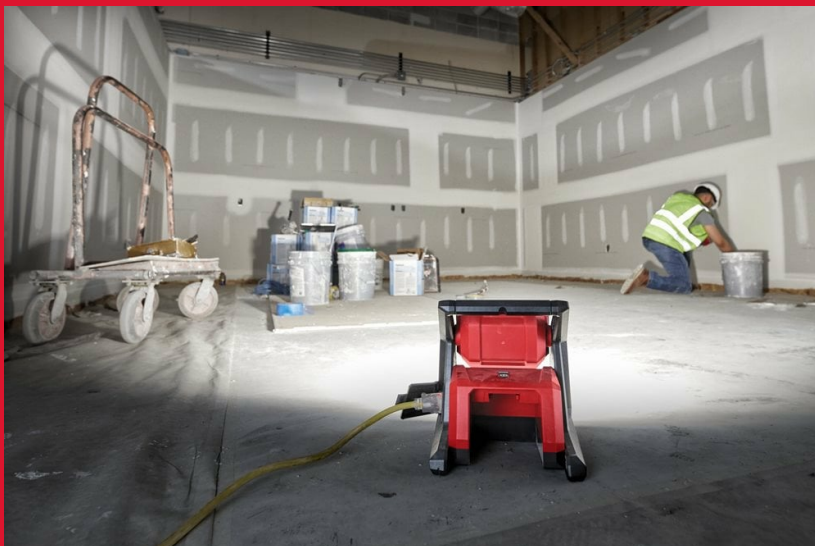

M18 HOAL-O

M18™ ÉCLAIRAGE DE ZONE HIGH OUTPUT

- 4000 Lumens d'éclairage TRUEVIEW™ haute définition
- Jusqu'à 12 heures d'autonomie avec 1 batterie M18™ REDLITHIUM™ 5.0 Ah
- Tête rotative à 120° et trous de suspension intégrés pour une utilisation verticale ou horizontale
- Conception résistante aux chocs et cage de protection durable pour protéger la lumière des conditions difficiles du chantier
- Alimentation hybride sans fil / filaire soit par une batterie MILWAUKEE® M18™ soit sur secteur
- Transport facile d'une seule main grâce aux poignées de transport intégrées
- Indicateur de batterie faible, la lumière clignote lorsque la batterie est déchargée
- Système de batterie flexible : fonctionne avec toutes les batteries MILWAUKEE® M18™

REDLITHIUM™

Puissance d'éclairage (lumens)	4000/ 2000/ 1200
Autonomie max avec une Batterie M18 B5 (h)	3/ 6/ 12
Poids avec batterie (EPTA) (kg)	3.3 (M18 B5)
Inclus dans le kit	Aucune batterie fournie, Aucun chargeur fourni, Aucun sac ni box fourni
Réf	4933478118