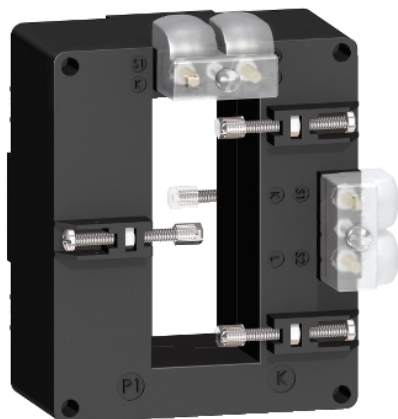

## PowerLogic - transformateur d'intensité - 1250/5A double sortie - barre 34x84mm

### Complémentaires

Type de transformateur de courant	Tropicalisé pour barre
Rapport transformateur de courant	1250/5
[Ith] courant thermique conventionnel	60 kA
Courant dynamique admissible	2,5 Ith
Facteur de sûreté maximal	5
[Ue] tension assignée d'emploi	< 720 V CA 50/60 Hz
[Ui] tension d'isolement	3 kV
Mode d'installation	Vis de verrouillage isolée
Support de montage	Jeu de barres
Largeur	96 Mm extérieur: 35 mm intérieur:
Hauteur	116 Mm extérieur: 84 mm intérieur:
Profondeur	40 Mm cadre: 78,4 mm total:
Poids du produit	0,626 kg
[Uimp] tension assignée de tenue aux chocs	3 kV
Classe d'isolation électrique	Classe B
Ouverture des barres	84 x 34
Plombage	Avec