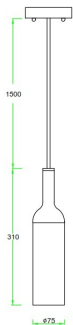

## Suspension Bouteille Mosel E27 Vert 1.5M

Numéro d'article 142459

BAI Lampe Suspension Bouteille Mosel E27 Vert 1.5M Câble Textile Noir 2C et Rosace Max 60W Bouteille de vin

La série de bouteilles se compose de couleurs typiques de bouteilles de vin. Il n'y a pas de fond dans la bouteille et dans le raccord E27, vous pouvez visser les belles sources lumineuses en forme tubulaire. L'entretoise dans le goulot garantit que la source de lumière pend de manière droite dans la bouteille.

### Attributs de Classification Générale

Groupe ETIM	Luminaires
Classe ETIM	Luminaire suspendu
Code produit	142459
Marque	Bailey
Nom série de produits	BaiLum pendant
Type de produit	Bottle