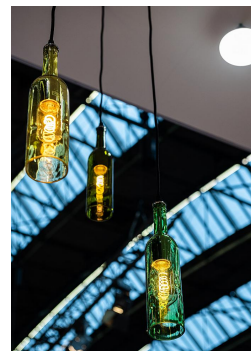

## Suspension Bouteille Mosel E27 Vert 1.5M

Numéro d'article 142459

BAI Lampe Suspension Bouteille Mosel E27 Vert 1.5M Câble Textile Noir 2C et Rosace Max 60W Bouteille de vin

La série de bouteilles se compose de couleurs typiques de bouteilles de vin. Il n'y a pas de fond dans la bouteille et dans le raccord E27, vous pouvez visser les belles sources lumineuses en forme tubulaire. L'entretoise dans le goulot garantit que la source de lumière pend de manière droite dans la bouteille.

### Attributs de Classification Générale

Groupe ETIM	Luminaires
Classe ETIM	Luminaire suspendu
Code produit	142459
Marque	Bailey
Nom série de produits	BaiLum pendant
Type de produit	Bottle