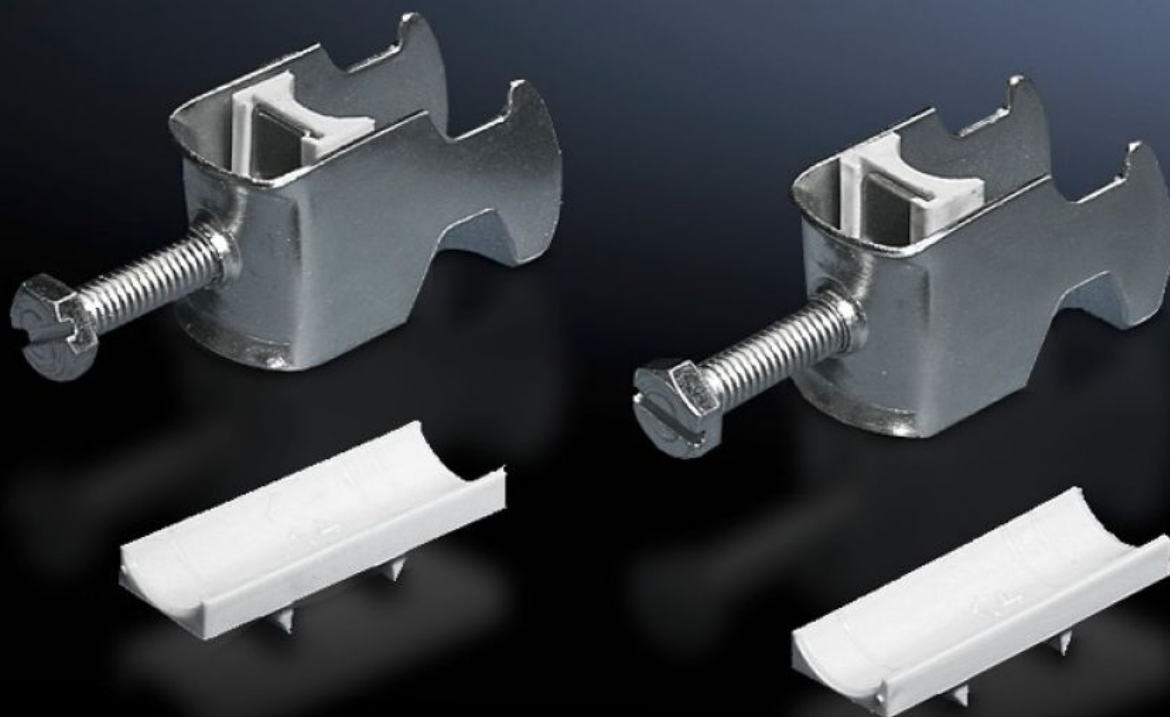

Rittal – The System.

Faster – better – everywhere.

DK 7099.000 Bride de câbles

État: 28/10/2022 (La source: rittal.com/fr-fr)

ENCLOSURES

POWER DISTRIBUTION

CLIMATE CONTROL

IT INFRASTRUCTURE

SOFTWARE & SERVICES

FRIEDHELM LOH GROUP