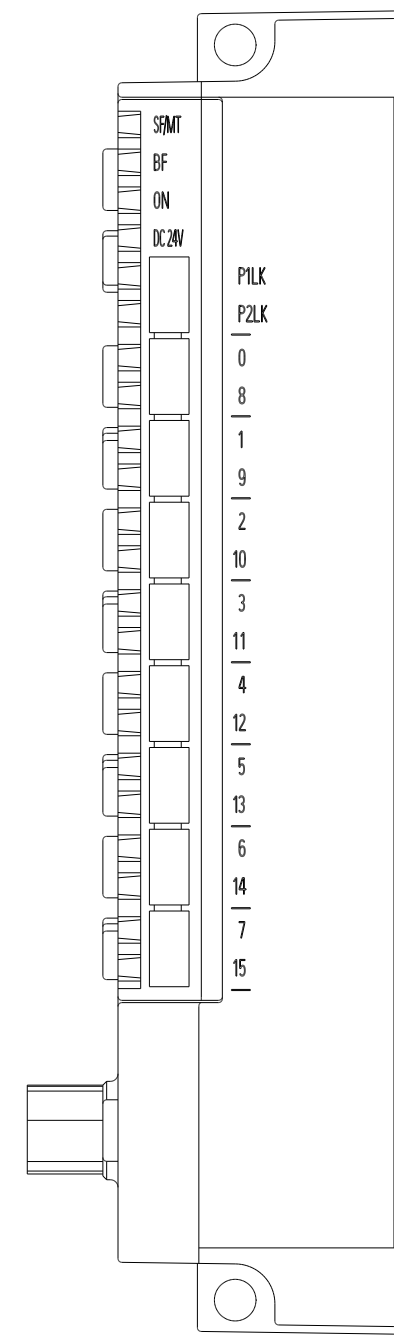

Rechts / Right

Vorne / Front

Links / Left

Oben / Top

Alle Bemessungswerte sind in Millimeter (mm) angegeben.
All dimensions are in millimeters (mm).

SIEMENS

6ES71426BH000AB0_001

Format / Size: DIN A2

Maßstab / Scale: 1:1