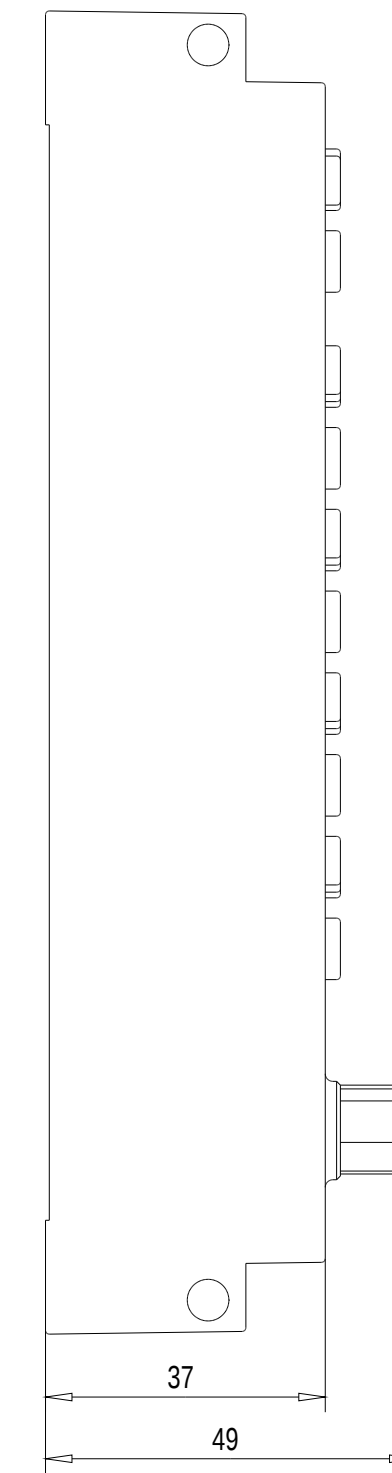

Rechts / Right

Vorne / Front

Links / Left

Oben / Top

Alle Bemessungswerte sind in Millimeter (mm) angegeben.
All dimensions are in millimeters (mm).

SIEMENS

6ES71426BH000AB0_001

Format / Size: DIN A2

Maßstab / Scale: 1:1