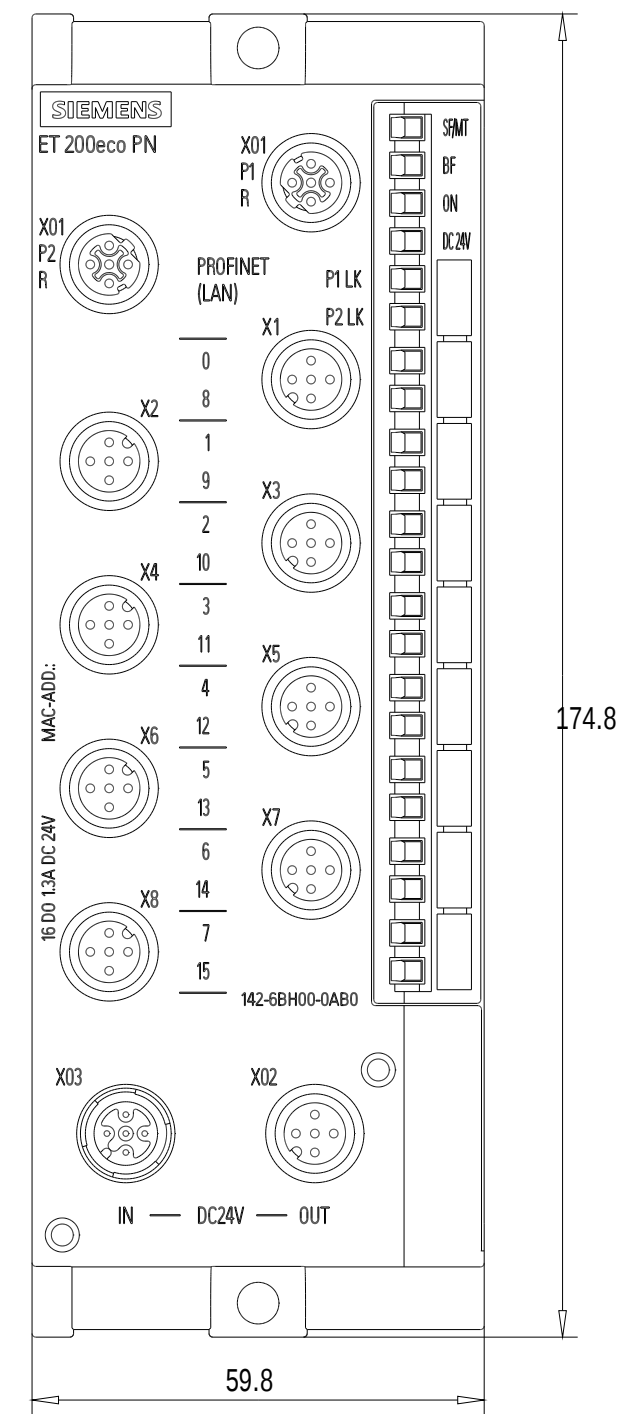

Rechts / Right

Vorne / Front

Links / Left

Oben / Top

Alle Bemessungswerte sind in Millimeter (mm) angegeben.
All dimensions are in millimeters (mm).

SIEMENS

6ES71426BH000AB0_001

Format / Size: DIN A2

Maßstab / Scale: 1:1