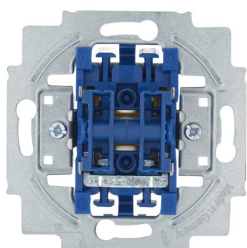

### Informations générales

Extension du type de produit	2020 US-205-500
Code de produit	2CKA001413A1105
EAN	4011395175286
Description courte	Flush Mounted Inserts
Description longue	With one input terminal and 2 actuating covers.