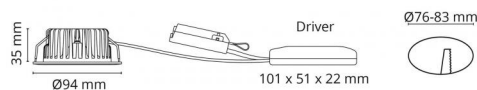

Emballage

Dimensions de l'emballage: 115 x 100 x 95