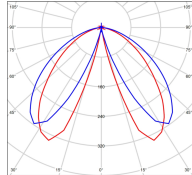

Espacement  
conseillé 8 m  
(PMR Emoy - 20 lux)  
Hauteur de placement 2 m  
Largeur du placement 2 m

Dimmable	Non
Ta	-
Durée de vie LED	72000 h (L80/B10)
Plage de température ambiante	-10 ~50°C
UGR	-
ULR	1.0%
Groupe de risque photobiologique	RG0
Fixation	Tige de scellement sur demande
Détection	Non
Avec prise IP55	Non