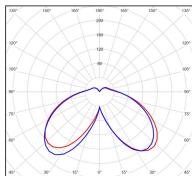

Avenue 4

catalogue 2020 p. 268

réf. 104241000

EAN. 3663660194396

Modèle 6

Données techniques

Tension nominale	230V AC
Plage de tension d'entrée	120 - 277 V AC
Driver output	-
Alimentation output	-
Classe	1
IP	65
IK	-
Diffuseur	PMMA opale
Paralume	-
Source	Module LED intégré
Température de couleur réelle	3000°K warm white
Flux total sortant	2693 lm
Consommation totale	37,4 W
Classe énergétique	A++ / A
Efficacité lumineuse	72
IRC	82
SDCM	-
Espacement conseillé	10 m
(PMR Emoy - 20 lux)	
Hauteur de placement	3,5 m
Largeur du placement	3,5 m
Optique	-
Dimmable	Non
Ta	-
Durée de vie LED	-
Plage de température ambiante	-10 ~50°C
UGR	-
ULR	-
Groupe de risque photobiologique	IEC/EN 62471
Distorsion harmonique THDI	-
Fixation	Tige de scellement sur demande
Détection	Non
Avec prise IP55	Non

Données logistiques

Dimensions du modèle	H.1004 L.364 P.364
Poids net	9.750 Kg
Poids brut	0.000 Kg
Dimensions colis 1	H.420 L.420 P.890
Dimensions colis 2	H.350 L.350 P.260

Certifications et garanties

CE	Oui
UL	Non
EAC	Oui
RoHS	Oui
ENEC	Non
Anti-corrosion	25 ans
Technique	5 ans
Electronique	5 ans