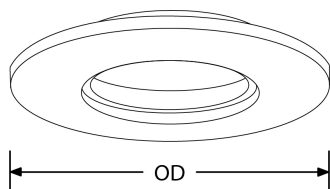

**Description:** Colerette Ronde Aluminium IP65 85mm pour A6<sup>™</sup> PRO/A6<sup>™</sup>

Colerette aluminium fixe IP65 pour encastré A6<sup>™</sup> PRO/A6<sup>™</sup>

Code	Finition (couleur)
AU-BZA6MW	Blanc mat
AU-BZA6PC	Chromé
AU-BZA6SN	Alu brossé
AU-BZA6W	Blanc

## Schéma

## Caractéristiques produit:

Réglage positionnel:	Fixe	Total (mm):	85
Profondeur (mm):	12	Protection IP:	IP65
Composition de l'optique:	Verre		