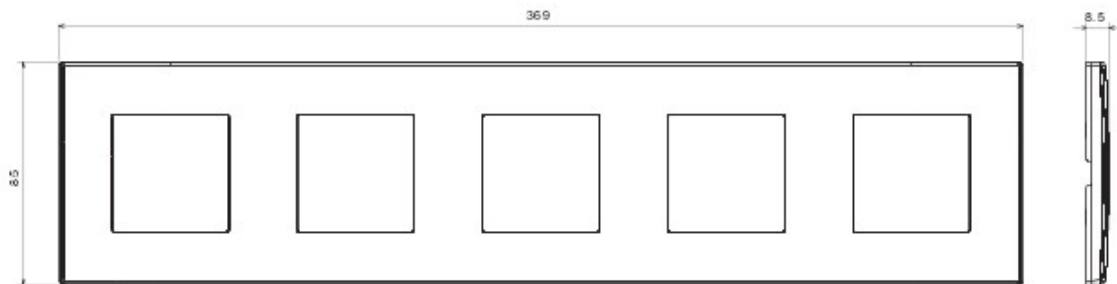

Appareillage résidentiel pour installation en boîte d'encastrement cloisons creuses ou maçonnerie, caractérisé par la sobriété et l'élégance de ses formes classiques. Les plaques en technopolymère sont disponibles en sept couleurs, de 1 poste (2 modules) à 5 postes (2+2+2+2 modules) et peuvent être installées indifféremment aussi bien en position horizontale qu'en verticale. La gamme, développée autour d'un ensemble de mécanismes monoblocs, est disponible en deux couleurs: blanc et ivoire, en finition brillante. Extensible grâce aux mécanismes modulaires de la gamme Chorus.

Catégorie	Plaque	Couleur	Ivoire
Matière	Technopolymère	Finition	Brillante
Description	5 postes	Type	Horizontale/Verticale
Entraxe	71 mm	Test du fil incandescent	650 °C
Thermopression avec bille	70 °C	Norme	EN 60669-1

DIMENSIONS

SYMBOLE TECHNIQUE

NORMES ET HOMOLOGATIONS

GEWISS S.A.S. 1, Rue du Rio Salado 91940
Les Ulis Cedex
Tel : +33 1 64 86 80 80

www.gewiss.com
www.gewiss@gewiss.fr
Dernière mise à jour 08/08/2019

Les caractéristiques, dimensions, dessins et images sont communiqués à titre purement informatif et peuvent faire l'objet de modification sans aucun préavis