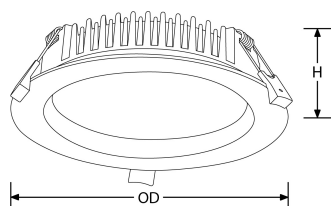

Bluetooth

fonctionne sur
contrôle

Description:

Lumi-Fit™ Downlight LED 13W Gradable

La gamme de downlights gradables Lumi-Fit™ offre jusqu' à 106 lm/W d'efficacité. Livré avec un driver déporté, il est équipé d'un diffuseur acrylique opale pour une distribution de lumière uniforme sans éblouissement. Grâce à ses multiples puissances et dimensions, cette gamme répond aux besoins d'innombrables nouvelles applications tertiaires ou commerciales en offrant une équivalence fiable à la plupart des encastrés fluorescents traditionnels.

Code	Puissance	lm	Couleur	Faisceau	Type produit	Finition
EN-DDLH413/30	13	1100	3000	100	Triac Gradable	Blanc
EN-DDLH413/40	13	1260	4000	100	Triac Gradable	Blanc mat
EN-DDLH413DA/30	13	1100	3000	100	DALI Gradable	Blanc
EN-DDLH413DA/40	13	1260	4000	100	DALI Gradable	Blanc mat
EN-DDLH413V/40	13	1260	4000	100	Gratiation 1-10V	Blanc mat

Schéma

Courbe polaire

Couleur

Matt White