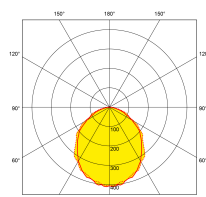

Courbe polaire