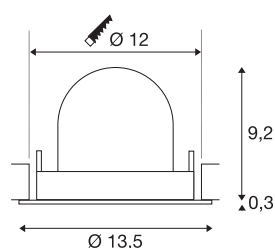

INFORMATIONS TECHNIQUES

Réf.	1005973
Nombre de sorties lumineuses différentes	1
Orientable ou inclinable	Dispositif rotatif et pivotant
Montage	Encastrement
Détails de montage	Plafond
Courant / tension secondaire	500 mA
Classe de protection	III
Puissance en watts	17.5 W
Lumen	1750 lm
Température de couleur	4000 Kelvin
Angle de rayonnement	55 °
Coloris	blanc
IRC	90
UGR ≤	22
Données LXXBXX	L80B50
Durée de vie	50000 h
Risk Group	1
Hauteur	9.5 cm
Diamètre	13.5 cm
Poids net	0.45 kg
Poids brut	0.55 kg
Forme de découpe	rond

Profondeur d'encastrement	9.5 cm
Diamètre d'encastrement	12 cm
Page du BIG WHITE	53