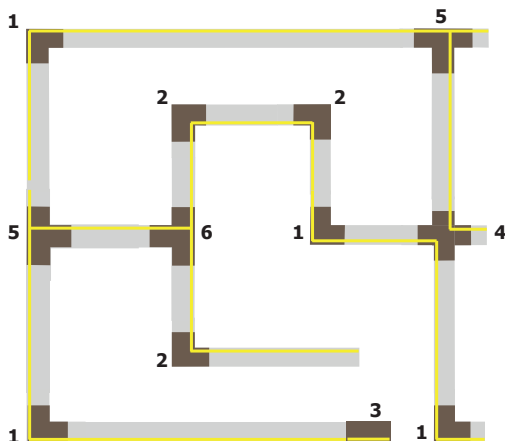

RAIL TRIPHASÉ UNIVERSEL

RAIL DIMMABLE 1 PHASE MARQUE IVELA

Produit			Blanc	Noir
	Rail triphasé L.1 M	Non dimmable	R100001	R100002
		Dimmable	D100001	D100002
	Rail triphasé L.2 M	Non dimmable	R200001	R200002
		Dimmable	D200001	D200002
	Rail triphasé L.3 M	Non dimmable	R300001	R300002
		Dimmable	D300001	D300002
	Alimentation centrale	Non dimmable	RALC001	RALC002
		Dimmable	DALC001	DALC002
	Alimentation droite	Non dimmable	RALD001	RALD002
		Dimmable	DALD001	DALD002
	Alimentation gauche	Non dimmable	RALG001	RALG002
		Dimmable	DALG001	DALG002
	Jonction linéaire électrique	Non dimmable	RJL0001	RJL0002
		Dimmable	DJL0001	DJL0002
	Jonction orientable	Non dimmable	RJF0001	RJF0002
		Dimmable	DJF0001	DJF0002

Produit			Blanc	Noir
	Coude 90° interne	Non dimmable	RCIN001	RCIN002
		Dimmable	DCIN001	DCIN002
	Coude 90° externe	Non dimmable	RCEX001	RCEX002
		Dimmable	DCEX001	DCEX002
	Jonction en T droite	Non dimmable	RJTD001	RJTD002
		Dimmable	DJTD001	DJTD002
	Jonction en T gauche	Non dimmable	RJTG001	RJTG002
		Dimmable	DJTG001	DJTG002
	Jonction en X	Non dimmable	RJ00001	RJ00002
		Dimmable	DJ00001	DJ00002
	Embout de fermeture	Non dimmable Dimmable	REMB001 DEMB001	REMB002 DEMB002
	Fixation plafond		RFP0001	RFP0002
	Kit de suspension filin L 2 M		RKITS01	RKITS02
	Adaptateur triphasé	Non dimmable	4961051	4961052
	<b>Pour Rail IVELA uniquement</b>	Dimmable	4963051	4963052

1 - Coude externe

2 - Coude interne

3 - Alimentation gauche

4 - Jonction en X

5 - Jonction en T droite

6 - Jonction en T gauche

Conducteur de terre avec :  
- alimentation gauche : repéré par un L  
- alimentation droite : repéré par un R