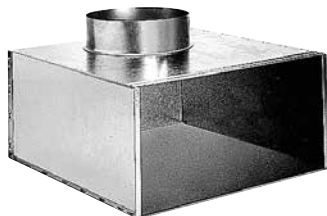

Grille

11053600

Plénum ME F3 600X600/D355 PC cfg

Plénum ME F3

Description produit

Ce plénum assure la reprise ou le soufflage d'air via les grilles SC, AC (101, 102, 121, 123, 125) et GRIDLINED Wall.

Domaines d'application

Neuf, Rénovation, Locaux tertiaires

Mise en oeuvre

- fixation non apparente de la grille grâce à des clips à friction.

Caractéristiques principales

- acier galvanisé,
- piquage sur le côté.

Données générales