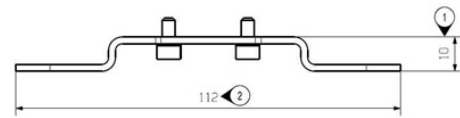

Dessin

Installation drawing