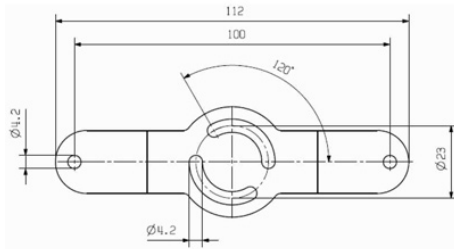

IE-CD-MA

Weidmüller Interface GmbH & Co. KG
Klingenbergstraße 26
D-32758 Detmold
Germany

www.weidmueller.com

Dessins

Dessin

Dimensioned drawing