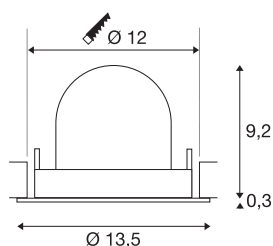

INFORMATIONS TECHNIQUES

Réf.	1005965
Nombre de sorties lumineuses différentes	1
Orientable ou inclinable	Dispositif rotatif et pivotant
Montage	Encastrement
Détails de montage	Plafond
Courant / tension secondaire	500 mA
Classe de protection	III
Puissance en watts	17.5 W
Lumen	1660 lm
Température de couleur	4000 Kelvin
Angle de rayonnement	55 °
Coloris	noir
IRC	90
UGR ≤	22
Données LXXBXX	L80B50
Durée de vie	50000 h
Risk Group	1
Hauteur	9.5 cm
Diamètre	13.5 cm
Poids net	0.45 kg
Poids brut	0.55 kg
Forme de découpe	rond

Profondeur d'encastrement	9.5 cm
Diamètre d'encastrement	12 cm
Page du BIG WHITE	53