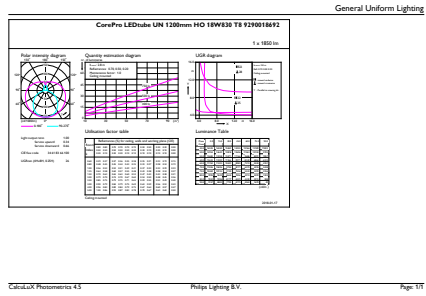

Mécanique et boîtier

Finition ampoule	Dépoli
Matériaux des lampes	Verre
Longueur du produit	1 200 mm
Forme de la lampe	T8

Approbation et application

Classe d'efficacité énergétique	F
Produit à faible consommation	Oui
Homologation	Conformité à la directive RoHS TUV Marquage CE Certificat KEMA Keur
Consommation d'énergie kWh/1 000 h	18 kWh
Numéro d'enregistrement EPREL	1315787
Marquage CE	Oui
Conforme à RoHS	Oui

Données du produit

Nom du produit de la commande	CorePro LEDtube UN 1200mm HO 18W830 T8
Nom de produit complet	CorePro LEDtube UN 1200mm HO 18W830 T8
Code EOC	871869680166600
Code de commande	80166600
Code 12NC	929001869202
Numérateur - Quantité par kit	1
Poids net (pièce)	0,215 kg
Code EAN – Produit/Boîte	8718696801666
Conditionnement par carton	10
Codes EAN/UPC – Boîte	8718696801673

Schéma dimensionnel

Product	D1	D2	A1	A2	A3
CorePro LEDtube UN 1200mm HO 18W830 T8	27,9 mm	28 mm	1 199,4 mm	1 205,3 mm	1 213,6 mm

CorePro LED tube Universal T8

Données photométriques

Spectral Power Distribution Colour - CorePro LEDtube UN 1200mm HO 18W830 T8