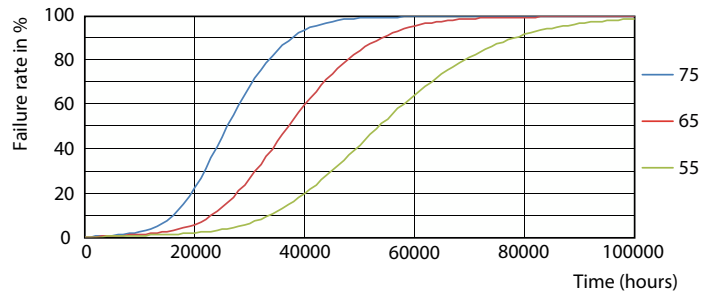

FailureRate