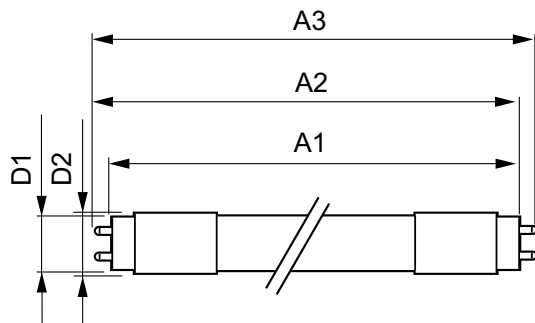

Mécanique et boîtier

Finition ampoule	Dépoli
Matériaux des lampes	Verre
Longueur du produit	1 200 mm
Forme de la lampe	T8

Approbation et application

Classe d'efficacité énergétique	F
Produit à faible consommation	Oui
Homologation	Conformité à la directive RoHS TUV Marquage CE Certificat KEMA Keur
Consommation d'énergie kWh/1 000 h	18 kWh
Numéro d'enregistrement EPREL	1315787
Marquage CE	Oui
Conforme à RoHS	Oui

Données du produit

Nom du produit de la commande	CorePro LEDtube UN 1200mm HO 18W830 T8
Nom de produit complet	CorePro LEDtube UN 1200mm HO 18W830 T8
Code EOC	871869680166600
Code de commande	80166600
Code 12NC	929001869202
Numérateur - Quantité par kit	1
Poids net (pièce)	0,215 kg
Code EAN – Produit/Boîte	8718696801666
Conditionnement par carton	10
Codes EAN/UPC – Boîte	8718696801673

Schéma dimensionnel

Product	D1	D2	A1	A2	A3
CorePro LEDtube UN 1200mm HO 18W830 T8	27,9 mm	28 mm	1 199,4 mm	1 205,3 mm	1 213,6 mm

CorePro LED tube Universal T8

Données photométriques

Spectral Power Distribution Colour - CorePro LEDtube UN 1200mm HO 18W830 T8