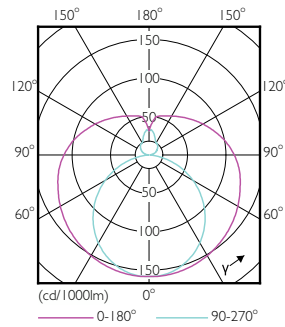

Light Distribution Diagram