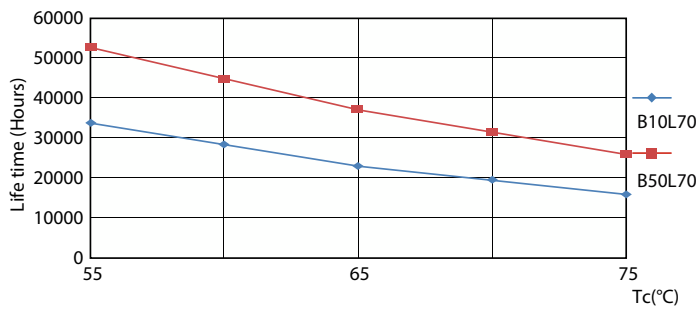

Lumen Maintenance Diagram - CorePro LEDtube UN 1200mm HO 18W830 T8

LifetimeVsTc