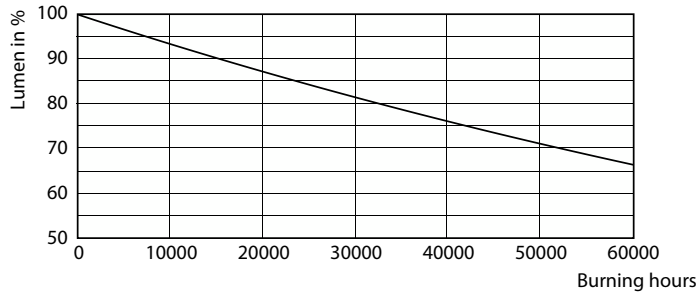

CorePro LED tube Universal T8

Durée de vie