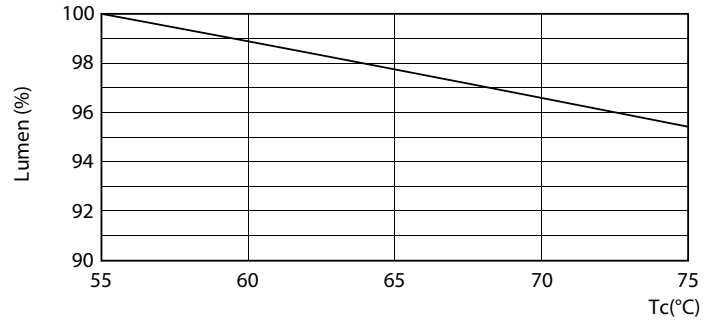

Lumen Maintenance Diagram - CorePro LEDtube UN 1200mm HO 18W830 T8

CorePro LED tube Universal T8

Durée de vie