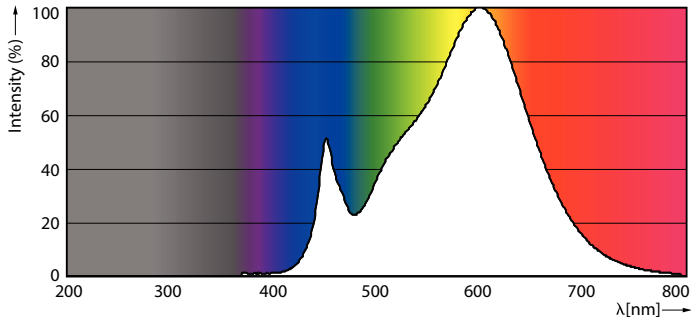

CorePro LED tube Universal T8

Données photométriques

Spectral Power Distribution Colour - CorePro LEDtube UN 1200mm HO 18W830 T8