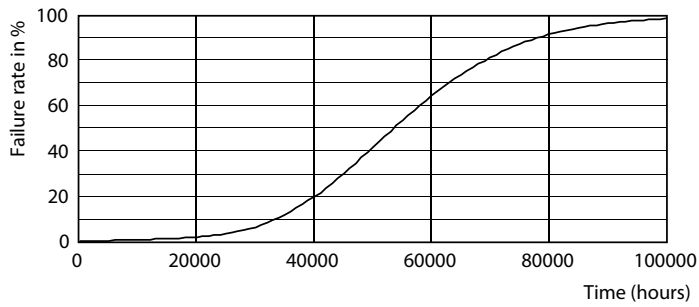

Durée de vie

Life Expectancy Diagram