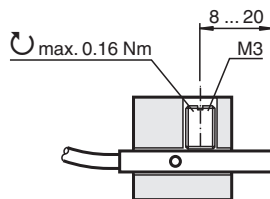

Montage

Accessoires

	BF 4	bride de fixation, 4 mm