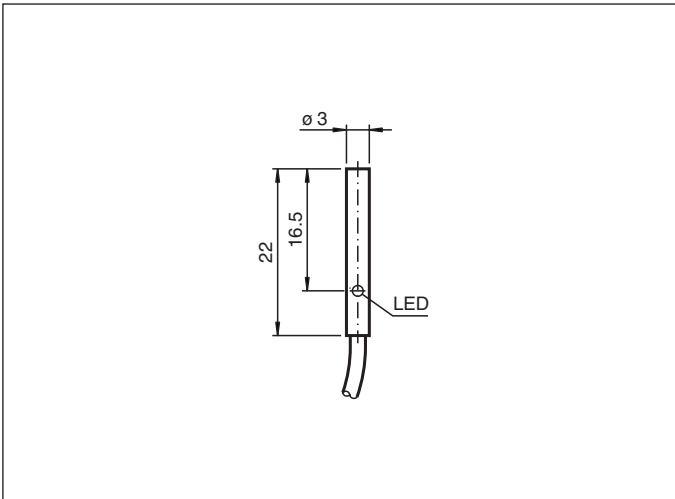

Détecteur inductif

NBB0,6-3M22-E3

- 0,6 mm, noyable
- Boîtier miniature

Dimensions

Données techniques

Caractéristiques générales

Fonction de commutation		Normalement fermé (NC)
Type de sortie		PNP
Portée nominale	s_n	0,6 mm
Montage		noyable
Polarité de sortie		CC
Portée de travail	s_a	0 ... 0,486 mm
Facteur de réduction r_{Al}		0,4
Facteur de réduction r_{Cu}		0,29
Facteur de réduction $r_{1,4301}$		0,76
Facteur de réduction r_{Ms}		0,46
Type de sortie		3 fils

Singapour : +65 6779 9091
fa-info@sg.pepperl-fuchs.com

PEPPERL+FUCHS

Données techniques

Protection contre les courts-circuits		pulsé
Chute de tension	U_d	$\leq 3 \text{ V}$
Courant d'emploi	I_L	0 ... 100 mA
Courant résiduel	I_r	0 ... 0,1 mA typ. pour 25 °C
Consommation à vide	I_0	$\leq 10 \text{ mA}$
Visualisation de l'état de commutation		LED jaune
conformité de normes et de directives		
Conformité aux normes		
Normes		EN 60947-5-2:2007 IEC 60947-5-2:2007
Agréments et certificats		
Agrément UL		cULus Listed, General Purpose
agrément CCC		Les produits dont la tension de service est $\leq 36 \text{ V}$ ne sont pas soumis à cette homologation et ne portent donc pas le marquage CCC.
Conditions environnementales		
Température ambiante		-25 ... 70 °C (-13 ... 158 °F)
Caractéristiques mécaniques		
Type de raccordement		câble PUR , 2 m
Section des fils		0,055 mm ²
Matériau du boîtier		Acier inox 1.4305 / AISI 303
Face sensible		PC
Degré de protection		IP67