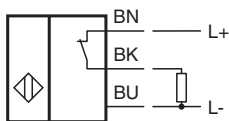

Données techniques

Protection contre les courts-circuits		pulsé
Chute de tension	U_d	$\leq 3 \text{ V}$
Courant d'emploi	I_L	0 ... 100 mA
Courant résiduel	I_r	0 ... 0,1 mA typ. pour 25 °C
Consommation à vide	I_0	$\leq 10 \text{ mA}$
Visualisation de l'état de commutation		LED jaune
conformité de normes et de directives		
Conformité aux normes		
Normes		EN 60947-5-2:2007 IEC 60947-5-2:2007
Agréments et certificats		
Agrément UL		cULus Listed, General Purpose
agrément CCC		Les produits dont la tension de service est $\leq 36 \text{ V}$ ne sont pas soumis à cette homologation et ne portent donc pas le marquage CCC.
Conditions environnementales		
Température ambiante		-25 ... 70 °C (-13 ... 158 °F)
Caractéristiques mécaniques		
Type de raccordement		câble PUR , 2 m
Section des fils		0,055 mm²
Matériau du boîtier		Acier inox 1.4305 / AISI 303
Face sensible		PC
Degré de protection		IP67

Affectation des broches