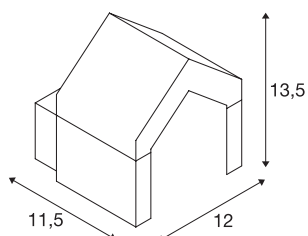

## INFORMATIONS TECHNIQUES

Réf.	1000797
Code IP	IP 54
Classe de résistance aux chocs	IK 02
Résistance aux chocs	0.2 Joule
Montage	En saillie
Détails de montage	Applique
Tension nominale primaire	220-240V ~50/60Hz
Classe de protection	I
Puissance en watts	8 W
Température ambiante minimale	-20 °C
Température ambiante maximale	45 °C
Hauteur du courant d'appel	22 A
Durée du courant d'appel	54 µs
Effet stroboscopique (SVM)	5.84
Lumen	330 lm
Température de couleur	3000 Kelvin
Coloris	anthracite
IRC	80
Données LXXBXX	L70B50
Durée de vie	30000 h
Répartition de l'intensité lumineuse	symétrique
Sortie lumineuse	direct

## Source Lumineuse

954796	
--------	-----------------------------------------------------------------------------------

<b>Largeur</b>	12 cm
<b>Hauteur</b>	13.5 cm
<b>Profondeur</b>	11.5 cm
<b>Poids net</b>	0.837 kg
<b>Poids brut</b>	1.008 kg
<b>Page du BIG WHITE</b>	661