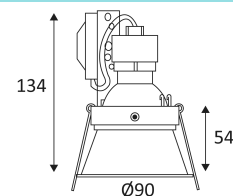

KS3012 R GU10

- Downlight encastré rond fixe.
- Réflecteur basse luminance.
- Fixation par ressorts.

CODE	COULEUR	MATIÈRE	SOCKET	AC	Watt Max	LAMPE
DO21305	NOIR	ALUMINIUM	GU10	AC 230V	50W	PAR16
DO21330	BLANC MAT	ALUMINIUM	GU10	AC 230V	50W	PAR16

NOIR

BLANC MAT

Montage au plafond en encastré uniquement.

Usage intérieur uniquement.

Protection contre les pénétrations des corps solides supérieurs à 12mm. Protection contre les chutes verticales de gouttes d'eau avec angle d'inclinaison de max. 60°.

Résistance : 0,23 Joule.

Produit dont les parties accessibles sont séparées des parties actives par double isolation ou isolation renforcée.

Diamètre de percement pour insérer le luminaire. (85mm)

Homologation CE.