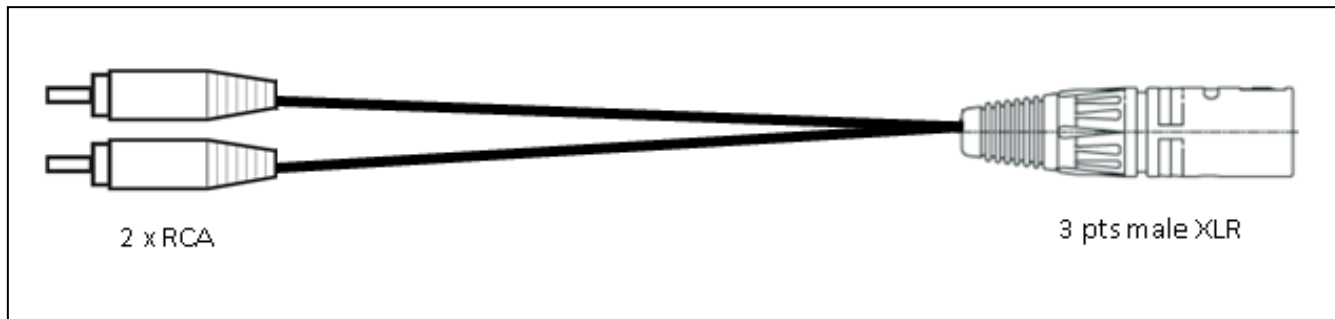

GZ-151

Cordon RCA – XLR / RCA –XLR cable
Stéréo vers mono / Stereo to Mono

Code : 596053

Date : 10/2016

Version : 1

I – DESCRIPTION

Le cordon **GZ-151** est un cordon destiné à relier une sortie de source stéréo à une entrée d'ampli ou préampli mono. Il réalise la sommation des 2 voies droite et gauche de la source stéréo en un seul signal mono.

Côté source stéréo, le cordon est équipé de 2 connecteurs RCA mâle.

Côté mono, le cordon est équipé d'un connecteur XLR mâle.

II - RACCORDEMENT

RCA rouge (voie droite)
RCA red (right channel)

RCA blanche (voie gauche)
RCA white (left channel)

III – CARACTERISTIQUES TECHNIQUES

Longueur : 1,2m minimum

Couleur : noire

I - DESCRIPTION

The **GZ-151** cable is aimed to achieve stereo signal to mono signal conversion. It make the sum of each left and right channel of a stereo source to a mono signal.

On the stereo side, 2 RCA male connector are used.

On the mono side, a XLR male connector is used.

II - WIRING

III TECHNICAL SPECIFICATIONS

Length : 1,2m minimum

Color : black