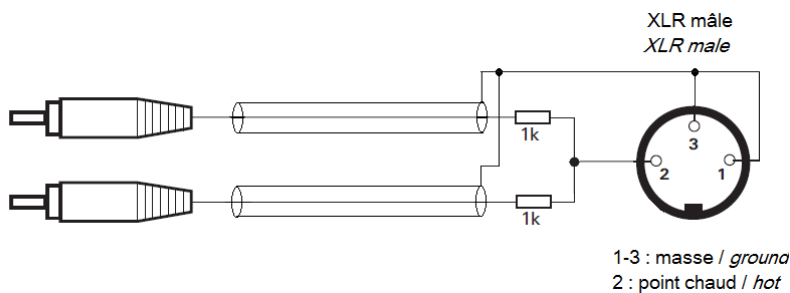

GZ-151

Cordon RCA – XLR / RCA –XLR cable
Stéréo vers mono / Stereo to Mono

Code : 596053

Date : 10/2016

Version : 1

I – DESCRIPTION

Le cordon **GZ-151** est un cordon destiné à relier une sortie de source stéréo à une entrée d'ampli ou préampli mono. Il réalise la sommation des 2 voies droite et gauche de la source stéréo en un seul signal mono.

Côté source stéréo, le cordon est équipé de 2 connecteurs RCA mâle.

Côté mono, le cordon est équipé d'un connecteur XLR mâle.

II - RACCORDEMENT

RCA rouge (voie droite)
RCA red (right channel)

RCA blanche (voie gauche)
RCA white (left channel)

III – CARACTERISTIQUES TECHNIQUES

Longueur : 1,2m minimum

Couleur : noire

I - DESCRIPTION

The **GZ-151** cable is aimed to achieve stereo signal to mono signal conversion. It make the sum of each left and right channel of a stereo source to a mono signal.

On the stereo side, 2 RCA male connector are used.

On the mono side, a XLR male connector is used.

II - WIRING

III TECHNICAL SPECIFICATIONS

Length : 1,2m minimum

Color : black