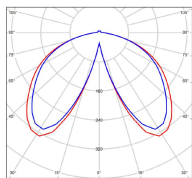

## Données techniques

Tension nominale	230V AC
Plage de tension d'entrée	100 - 240 V AC
Driver output	-
Alimentation output	-
Classe	1
IP	44
IK	-
Diffuseur	PMMA opale
Paralume	-
Source	Module LED intégré
Température de couleur réelle	2700°K warm white
Flux total sortant	3681 lm
Consommation totale	35 W
Classe énergétique	E (Source LED)
Efficacité lumineuse	105
IRC	>80
SDCM	-
Espacement conseillé	20 m
(PMR Emoy - 20 lux)	
Hauteur de placement	2,5 m
Largeur du placement	2,5 m
Optique	-
Dimmable	Non
Ta	-
Durée de vie LED	50000 h (L90/B50)
Plage de température ambiante	-10 ~50°C
UGR	-
ULR	-
Groupe de risque photobiologique	IEC/EN 62471
Distorsion harmonique THDI	-
Fixation	Oui
Détection	Non
Avec prise IP55	Non