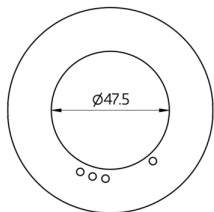

Données techniques

Dimensions: Ø 82 x 13 mm
Résistance aux chocs: IK05
Boîtier: Polycarbonate, UV-résistant

Désignation

| Désignation | Couleur | N°-Article | EAN-Code |
|--------------------|------------------------------------|------------|---------------|
| Collerette PD2N FP | anthracite mat, similaire RAL7016 | 93771 | 4007529937714 |
| Collerette PD2N FP | blanc laque mat, similaire RAL9016 | 93772 | 4007529937721 |
| Collerette PD2N FP | noir mat, similaire RAL9005 | 93773 | 4007529937738 |

Dimensions 93772

Dimensions 93771

Dimensions 93773