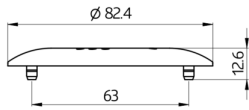

Données techniques

Dimensions: Ø 82 x 13 mm
Résistance aux chocs: IK05
Boîtier: Polycarbonate, UV-résistant

Désignation

| Désignation | Couleur | N°-Article | EAN-Code |
|--------------------|------------------------------------|------------|---------------|
| Collerette PD2N FP | anthracite mat, similaire RAL7016 | 93771 | 4007529937714 |
| Collerette PD2N FP | blanc laque mat, similaire RAL9016 | 93772 | 4007529937721 |
| Collerette PD2N FP | noir mat, similaire RAL9005 | 93773 | 4007529937738 |