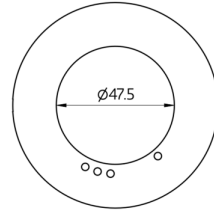

Données techniques

Dimensions: Ø 82 x 13 mm
Résistance aux chocs: IK05
Boîtier: Polycarbonate, UV-résistant

Désignation

| Désignation | Couleur | N°-Article | EAN-Code |
|--------------------|------------------------------------|------------|---------------|
| Collerette PD2N FP | anthracite mat, similaire RAL7016 | 93771 | 4007529937714 |
| Collerette PD2N FP | blanc laque mat, similaire RAL9016 | 93772 | 4007529937721 |
| Collerette PD2N FP | noir mat, similaire RAL9005 | 93773 | 4007529937738 |

Dimensions 93772

Dimensions 93771

Dimensions 93773