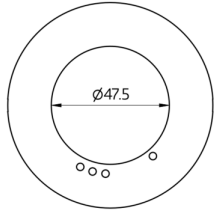

Données techniques

Dimensions: Ø 82 x 13 mm
Résistance aux chocs: IK05
Boîtier: Polycarbonate, UV-résistant

Désignation

| Désignation | Couleur | N°-Article | EAN-Code |
|--------------------|------------------------------------|------------|---------------|
| Collerette PD2N FP | anthracite mat, similaire RAL7016 | 93771 | 4007529937714 |
| Collerette PD2N FP | blanc laque mat, similaire RAL9016 | 93772 | 4007529937721 |
| Collerette PD2N FP | noir mat, similaire RAL9005 | 93773 | 4007529937738 |

Dimensions 93772

Dimensions 93771

Dimensions 93773