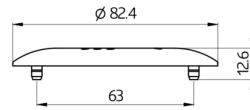

Données techniques

Dimensions: Ø 82 x 13 mm
Résistance aux chocs: IK05
Boîtier: Polycarbonate, UV-résistant

Désignation

| Désignation | Couleur | N°-Article | EAN-Code |
|--------------------|------------------------------------|------------|---------------|
| Collerette PD2N FP | anthracite mat, similaire RAL7016 | 93771 | 4007529937714 |
| Collerette PD2N FP | blanc laque mat, similaire RAL9016 | 93772 | 4007529937721 |
| Collerette PD2N FP | noir mat, similaire RAL9005 | 93773 | 4007529937738 |