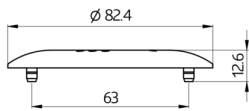

Données techniques

Dimensions: Ø 82 x 13 mm
Résistance aux chocs: IK05
Boîtier: Polycarbonate, UV-résistant

Désignation

| Désignation | Couleur | N°-Article | EAN-Code |
|--------------------|------------------------------------|------------|---------------|
| Collerette PD2N FP | anthracite mat, similaire RAL7016 | 93771 | 4007529937714 |
| Collerette PD2N FP | blanc laque mat, similaire RAL9016 | 93772 | 4007529937721 |
| Collerette PD2N FP | noir mat, similaire RAL9005 | 93773 | 4007529937738 |

Dimensions 93772

Dimensions 93771

Dimensions 93773