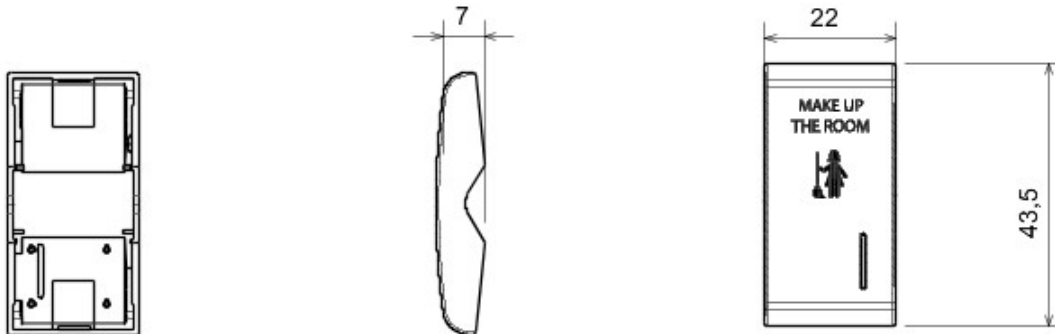

Vaste gamme d'interrupteurs, prises de courant (conformes aux normes nationales et internationales), prises de données, dispositifs pour la gestion du chauffage et du confort, signalisation d'alarmes techniques, éclairage de secours. Les modules Chorus sont proposés dans quatre coloris, blanc brillant, noir satiné, titane vernis et ivoire brillant et dans différentes modularités, 1/2, 1, 2 et 3 modules. Grâce aux supports destinés aux boîtes rectangulaires, carrées et rondes, vous pouvez créer des combinaisons infinies à partir de la gamme de plaques Chorus.

Catégorie	Touche interchangeable	Bouton	Avec diffuseur
Symbole	MUR "Faire la chambre"	Couleur	Titane
Norme	EN 60669-1	Thermopression avec bille	125 °C
Test du fil incandescent	850 °C	N. de modules Chorus	1
Electrocod	140		

DIMENSIONS

SYMBOLE TECHNIQUE

GEWISS S.A.S. 1, Rue du Rio Salado 91940
Les Ulis Cedex
Tel : +33 1 64 86 80 80

www.gewiss.com
www.gewiss@gewiss.fr
Dernière mise à jour 08/08/2019

Les caractéristiques, dimensions, dessins et images sont communiqués à titre purement informatif et peuvent faire l'objet de modification sans aucun préavis