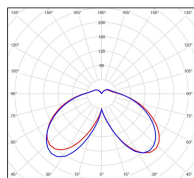

Avenue 4

catalogue 2020 p. 268

réf. 104173008

EAN. 3663660194488

Modèle 8

Données techniques

Tension nominale	230V AC
Plage de tension d'entrée	120 - 277 V AC
Driver output	-
Alimentation output	-
Classe	1
IP	65
IK	-
Diffuseur	PMMA opale
Paralume	-
Source	Module LED intégré
Température de couleur réelle	3000°K warm white
Flux total sortant	2693 lm
Consommation totale	37,4 W
Classe énergétique	A++ / A
Efficacité lumineuse	72
IRC	82
SDCM	-
Espacement conseillé	10 m
(PMR Emoy - 20 lux)	
Hauteur de placement	3,5 m
Largeur du placement	3,5 m
Optique	-
Dimmable	Non
Ta	-
Durée de vie LED	-
Plage de température ambiante	-10 ~50°C
UGR	-
ULR	-
Groupe de risque photobiologique	IEC/EN 62471
Distorsion harmonique THDI	-
Fixation	Tige de scellement sur demande
Détection	Non
Avec prise IP55	Non

Données logistiques

Dimensions du modèle	H.4588 L.400 P.400
Poids net	0.000 Kg
Poids brut	0.000 Kg
Dimensions colis 1	H.410 L.410 P.1180
Dimensions colis 2	H.140 L.140 P.3200
Dimensions colis 3	H.420 L.420 P.890