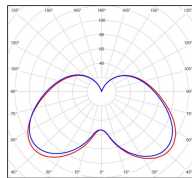

## Données techniques

Tension nominale	200 à 240 - 50/60Hz
Plage de tension d'entrée	100 - 240 V AC
Driver output	-
Alimentation output	-
Classe	1
IP	44
IK	-
Diffuseur	PMMA opale
Paralume	-
Source	Module LED intégré
Température de couleur réelle	4000°K neutral white
Flux total sortant	1727 lm
Consommation totale	35 W
Classe énergétique	A++ / A
Efficacité lumineuse	49
IRC	74
SDCM	-
Espacement conseillé	7 m
(PMR Emoy - 20 lux)	
Hauteur de placement	2,5 m
Largeur du placement	2,5 m
Optique	-
Dimmable	Non
Ta	-
Durée de vie LED	50000 h (L90/B50)
Plage de température ambiante	-10 ~50°C
UGR	-
ULR	-
Groupe de risque photobiologique	IEC/EN 62471
Distorsion harmonique THDI	-
Fixation	Oui
Détection	Non
Avec prise IP55	Non

## Données logistiques

Dimensions du modèle	H.874 L.282 P.282
Poids net	5.570 Kg
Poids brut	7.310 Kg
Dimensions colis 1	H.340 L.340 P.880