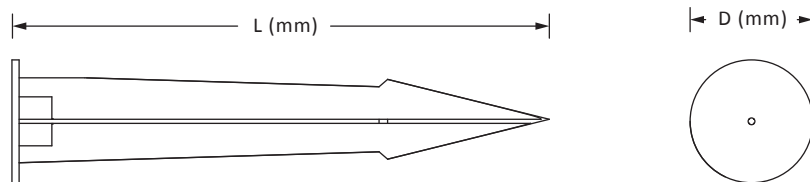

LEONIE SPIKE

EN Installation Instructions
DE Montageanleitung
CZ Montážní návod
DK Monteringsvejledning
EE Paigaldusjuhend
FI Asennusohje
FR Notice de montage
HU Szerelési útmutató

HR Uputstvo za montažu
NL Montagehandleiding
RO Instrucțiuni de montaj
IT Istruzioni di montaggio
LT Montavimo Instrukcijos
LV Instalācijas instrukcija
NO Monteringsanvisning
PL Instrukcja montażu

SE Installationsanvisning
RU Инструкция по монтажу
SRB Instrukcija za instalaciju
SK Montážny návod
SLO Navodilo za montažo
CN 安装说明书

Product Description	SAP Code	L/mm	D/mm	Weight/kg
LEONIE SPIKE	96631302	265	60	0.13