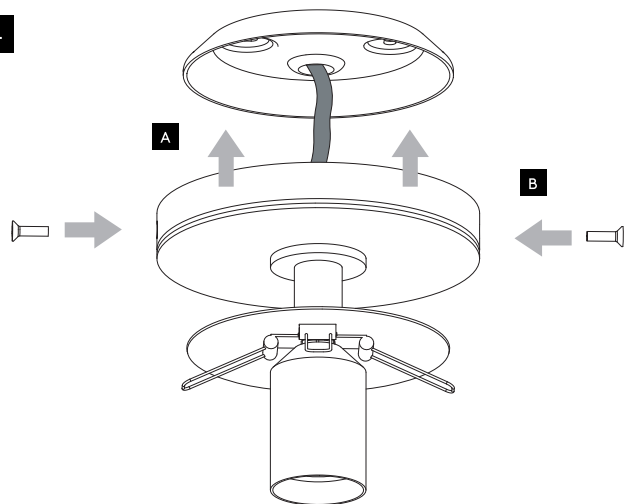

DE

Lesen sie bitte die anweisungen sorgfältig durch, bevor sie mit dem zusammenbauen beginnen

Phase: Normalerweise Braun / Rot
Nulleiter: Normalerweise Blau / Schwarz

For Ceiling Use Only
Seulement pour montage au plafond
Da utilizzarsi solo al soffitto
Nur für den Deckengebrauch

1

Turn off power
 Couper le courant! /
 Spegnere la corrente! /
 Strom Abhalten!

2

3

Wiring from product /
 Fil de produit /
 Cavo dal prodotto /
 Beleuchtungskabel

4

5

6