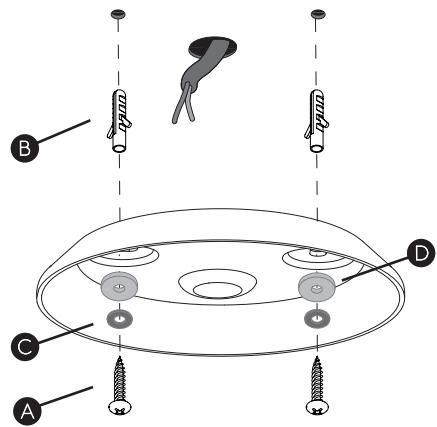

Phase: Normalement Brun / Rouge
Neutre: Normalement Bleu / Noir

IT

Leggere attentamente le istruzioni prima di cominciare l'assemblaggio

Cavo positivo: normalmente marrone o rosso
Cavo neutro: normalmente blu o nero

DE

Lesen sie bitte die anweisungen sorgfältig durch, bevor sie mit dem zusammenbauen beginnen

Phase: Normalerweise Braun / Rot
Nulleiter: Normalerweise Blau / Schwarz

For Ceiling Use Only
Seulement pour montage au plafond
Da utilizzarsi solo al soffitto
Nur für den Deckengebrauch

1

Turn off power
 Couper le courant! /
 Spegnere la corrente! /
 Strom Abhalten!

2

3

Wiring from product /
 Fil de produit /
 Cavo dal prodotto /
 Beleuchtungskabel

4

5

6