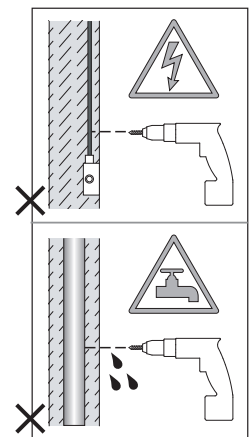

Phase: Normalement Brun / Rouge
Neutre: Normalement Bleu / Noir

IT

Leggere attentamente le istruzioni prima di cominciare l'assemblaggio

Cavo positivo: normalmente marrone o rosso
Cavo neutro: normalmente blu o nero

DE

Lesen sie bitte die anweisungen sorgfältig durch, bevor sie mit dem zusammenbauen beginnen

Phase: Normalerweise Braun / Rot
Nulleiter: Normalerweise Blau / Schwarz

For Ceiling Use Only
Seulement pour montage au plafond
Da utilizzarsi solo al soffitto
Nur für den Deckengebrauch