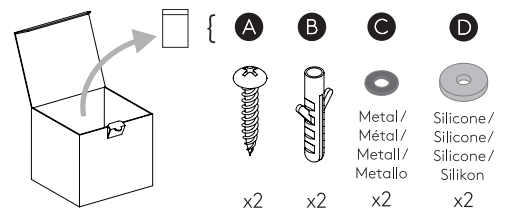

Phase: Normalement Brun / Rouge
Neutre: Normalement Bleu / Noir

IT

Leggere attentamente le istruzioni prima di cominciare l'assemblaggio

Cavo positivo: normalmente marrone o rosso
Cavo neutro: normalmente blu o nero

DE

Lesen sie bitte die anweisungen sorgfältig durch, bevor sie mit dem zusammenbauen beginnen

Phase: Normalerweise Braun / Rot
Nulleiter: Normalerweise Blau / Schwarz

For Ceiling Use Only
Seulement pour montage au plafond
Da utilizzarsi solo al soffitto
Nur für den Deckengebrauch