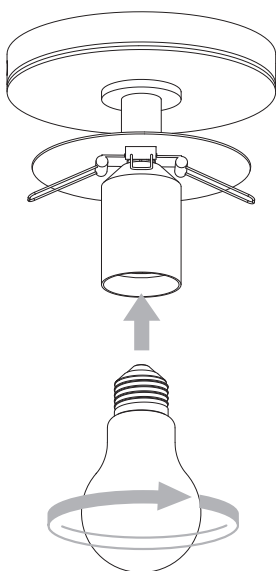

Zeppo Ceiling

astro

GB

Please read the instructions carefully before commencing assembly

Live: Normally Brown / Red
Neutral: Normally Blue / Black

FR

Lire attentivement les instructions avant de commencer le montage

Phase: Normalement Brun / Rouge
Neutre: Normalement Bleu / Noir

IT

Leggere attentamente le istruzioni prima di cominciare l'assemblaggio

Cavo positivo: normalmente marrone o rosso
Cavo neutro: normalmente blu o nero

DE

Lesen sie bitte die anweisungen sorgfältig durch, bevor sie mit dem zusammenbauen beginnen

Phase: Normalerweise Braun / Rot
Nulleiter: Normalerweise Blau / Schwarz

For Ceiling Use Only
Seulement pour montage au plafond
Da utilizzarsi solo al soffitto
Nur für den Deckengebrauch

1

Turn off power
 Couper le courant! /
 Spegnere la corrente! /
 Strom Abhalten!

2

3

Wiring from product /
 Fil de produit /
 Cavo dal prodotto /
 Beleuchtungskabel

4

5

6