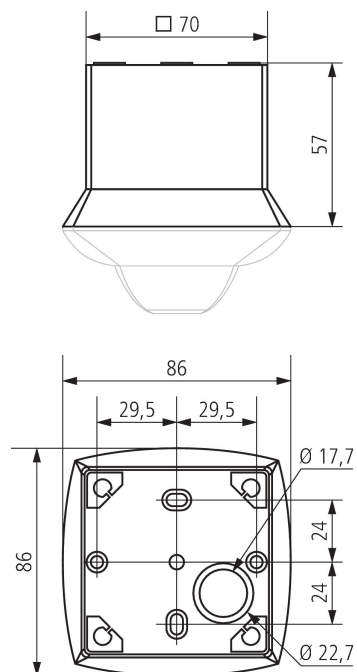

31/01/2024

Page 1 de 2

Boîtier saillie PresenceLight BK

N° de réf.: 9070634

theben

Plans d'encombrement

Sous réserve de modifications ou d'erreurs

Pour plus d'informations, consulter: www.theben.fr/produit/9070634