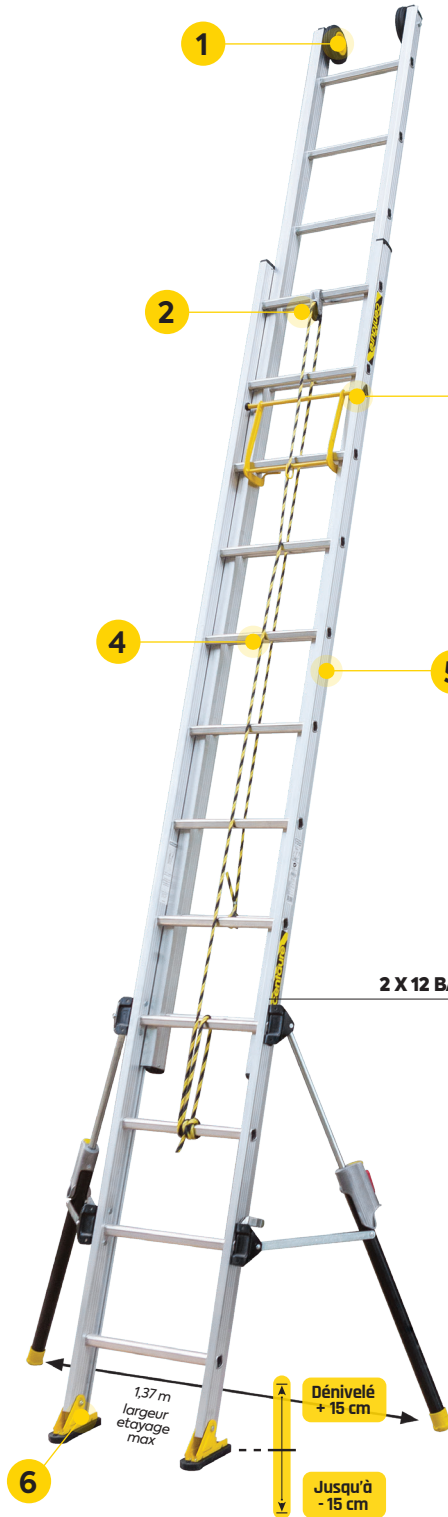

## C2 & C3 COULISSANTES ALUMINIUM À CORDES AVEC STABILISATEURS

1

**PRATIQUE !**  
Roulettes murales Ø 125 mm.  
Bandage non marquant.

2

**HAUTEMENT RÉSIDANTE !**  
Support de poulie en fonte d'aluminium Ø 55 mm.

3

**HAUTEMENT RÉSIDANTE !**  
Parachute en acier double bras dont la résistance est testée à 350 kg (essai 5.9 de EN 131).

4

**GRAND CONFORT !**  
Pieds toujours à plat.

5

**FACILE À DEPLOYER !**  
Glissières ergonomiques équipées de guides polyamides qui évitent le grippage.

6

**STABLE !**  
Large patins articulés dotés d'une semelle crantée antidérapante.

C2 STAB'  
2 X 12 BARREAUX

1,37 m  
largeur  
étagage  
max

Dénivelé  
+ 15 cm

Jusqu'à  
- 15 cm

SAV

**KIT 2 STABILISATEURS POUR C2/C3 STAB'**

Code 380397  
EAN 3172963803978

Encombrement minimum !

NOTICE D'UTILISATION

SAV

Roues Ø 125mm	Patins articulés
(vendus par paire)	(vendus par paire)
380150	380151

Hauteur d'accès maxi = Votre taille les bras levés + La hauteur du dernier barreau autorisé