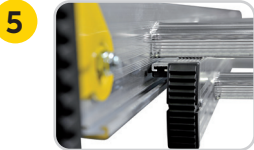

## C2 & C3 COULISSANTES ALUMINIUM À CORDES AVEC STABILISATEURS

1

**PRATIQUE !**  
Roulettes murales Ø 125 mm.  
Bandage non marquant.

2

**HAUTEMENT RÉSIDANTE !**  
Support de poulie en fonte d'aluminium Ø 55 mm.

3

**HAUTEMENT RÉSIDANTE !**  
Parachute en acier double bras dont la résistance est testée à 350 kg (essai 5.9 de EN 131).

4

**GRAND CONFORT !**  
Pieds toujours à plat.

5

**FACILE À DEPLOYER !**  
Glissières ergonomiques équipées de guides polyamides qui évitent le grippage.

6

**STABLE !**  
Large patins articulés dotés d'une semelle crantée antidérapante.

C2 STAB'  
2 X 12 BARREAUX

1,37 m  
largeur  
étagage  
max

Dénivelé  
+ 15 cm

Jusqu'à  
- 15 cm

SAV

**KIT 2 STABILISATEURS POUR C2/C3 STAB'**

✓ **Plus de sécurité et de stabilité pour l'utilisateur**

- Mise en place immédiate.
- Réglage ultra précis.
- Pièce en fonte d'aluminium haute résistance.
- Rabattables, ils permettent un encombrement minimum pour un travail contre façade et lors du transport.