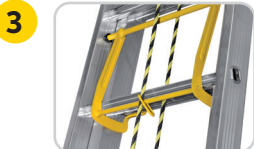

## C2 & C3 COULISSANTES ALUMINIUM À CORDES AVEC STABILISATEURS

1

**PRATIQUE !**  
Roulettes murales Ø 125 mm.  
Bandage non marquant.

2

**HAUTEMENT RÉSIDANTE !**  
Support de poulie en fonte d'aluminium Ø 55 mm.

3

**HAUTEMENT RÉSIDANTE !**  
Parachute en acier double bras dont la résistance est testée à 350 kg (essai 5.9 de EN 131).

4

**GRAND CONFORT !**  
Pieds toujours à plat.

5

**FACILE À DEPLOYER !**  
Glissières ergonomiques équipées de guides polyamides qui évitent le grippage.

✓ **Plus de sécurité et de stabilité pour l'utilisateur**

- Mise en place immédiate.
- Réglage ultra précis.
- Pièce en fonte d'aluminium haute résistance.
- Rabattables, ils permettent un encombrement minimum pour un travail contre façade et lors du transport.