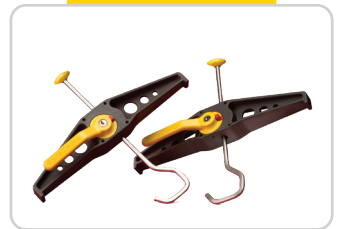

ACCESSOIRES INDISPENSABLES

ATTACHE-ÉCHELLES POUR GALERIE DE TOIT

Code 380395 EAN
3172963803954