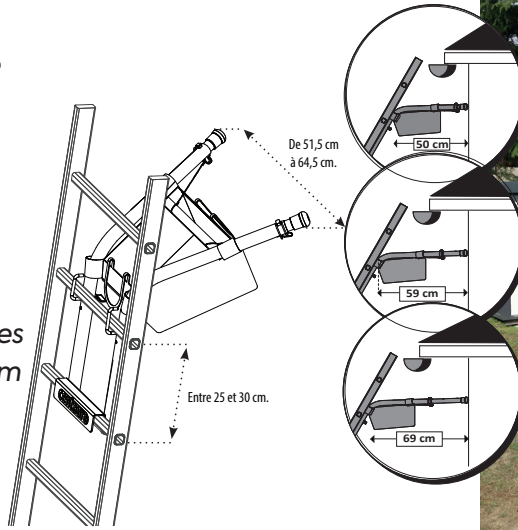

3

**HAUTEMENT RÉSIDANTE !**  
Parachute en acier double bras dont la résistance est testée à 350 kg (essai 5.9 de EN 131).

4

**GRAND CONFORT !**  
Pieds toujours à plat.

5

**FACILE À DEPLOYER !**  
Glissières ergonomiques équipées de guides polyamides qui évitent le grippage.

✓ **Plus de sécurité et de stabilité pour l'utilisateur**

- Mise en place immédiate.
- Réglage ultra précis.
- Pièce en fonte d'aluminium haute résistance.
- Rabattables, ils permettent un encombrement minimum pour un travail contre façade et lors du transport.

✓ **S'adaptent à des dénivelés de plus ou moins 15 cm**

Stabilisateurs à réglage millimétrique.

✓ **Garantie 5 ans**

✓ **Charge maxi : 150 Kg**

✓ **Usage professionnel intensif**

## ÉCARTEUR DE MUR TÉLESCOPIQUE

Code 380287  
EAN 3172963802872

- ✓ Permet de maintenir l'échelle éloignée des façades pour travailler sur les gouttières
- ✓ 3 positions d'écartement
- ✓ Sac porte-outils inclus et amovible
- ✓ S'adapte sur toutes les échelles dont l'entraxe est de 25 à 30 cm
- ✓ Taille maximale du barreau : 3 x 3 cm
- ✓ Goupilles imperdables