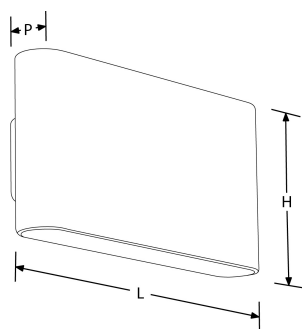

Bluetooth

fonctionne sur
contrôle

Description:

Applique LED fixe 12W haut/bas en aluminium IP65

Gamme d'appiques murales décoratives à LED. Corps en aluminium et protection IP65 pour une utilisation dans une variété d'environnements et d'applications. Disponible en versions vers le bas ou haut/bas. Finitions blanc, noir et gris.

Code	Puissance	lm	Couleur	Type produit	Finition
EN-WL82BLK/30	12	550	3000	Non gradable	Noir
EN-WL82BLK/40	12	550	4000	Non gradable	Noir
EN-WL82G/40	12	550	4000	Non gradable	Gris
EN-WL82W/40	12	550	4000	Non gradable	Blanc

Schéma

Courbe polaire

Couleur

Caractéristiques & Avantages

- Applique murale LED intégrée IP65 en aluminium
- LEDs haute puissance 4000K blanches
- Driver LED intégré non-gradable
- Garantie 3 ans

Caractéristiques produit:

Technologie:	LED	Nombre de LEDs:	24
Type de tension d'entrée:	220~240V AC	Réglage positionnel:	Haut/bas
Distribution lumineuse:	Direct/Indirect	Smart? :	Non
L (mm):	178	H (mm):	90
Indice IP:	IP65	Indice IK:	IK03
Protection coupe-feu:	Non	Composition:	Fonte d'aluminium
Composition de l'optique:	Verre	Culot:	Aucun
SDCM:	6	Durée de vie à L70 (h) :	25.000